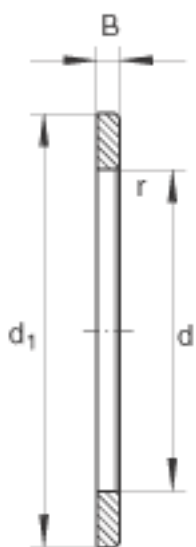

### INA WS81224参数

尺寸	B	12	mm	-
	$r_{\min}$	1.1	mm	-
重量	m	980	g	质量
尺寸	d	120	mm	-
	$d_1$	170	mm	-

### INA WS81224图片

参考资料:<http://www.sozhou.com/p/ba9b6f16.html>