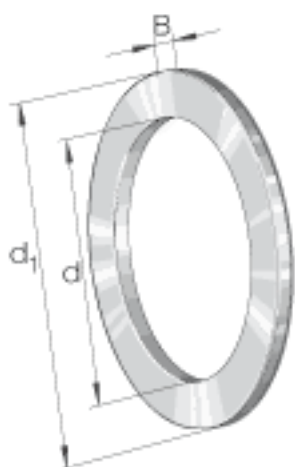

### INA WS81224参数

尺寸	B	12	mm	-
	$r_{\min}$	1.1	mm	-
重量	m	980	g	质量
尺寸	d	120	mm	-
	$d_1$	170	mm	-

### INA WS81224图片

参考资料:<http://www.sozhou.com/p/ba9b6f16.html>