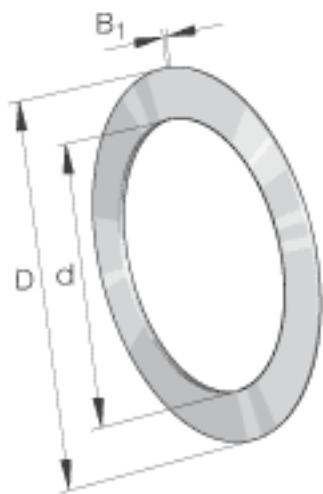

### INA TWA2435参数

尺寸	d	38.1	mm	-
	D	55.563	mm	-
	B <sub>1</sub>	0.81	mm	-
重量	m	8	g	质量

### INA TWA2435图片

参考资料:<http://www.sozhou.com/p/ba61a680.html>