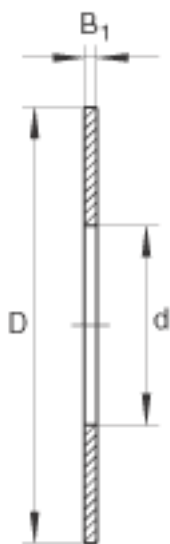

### INA TWA2435参数

尺寸	d	38.1	mm	-
	D	55.563	mm	-
	B <sub>1</sub>	0.81	mm	-
重量	m	8	g	质量

### INA TWA2435图片

参考资料:<http://www.sozhou.com/p/ba61a680.html>