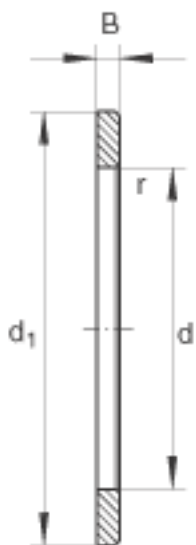

INA WS81140参数

尺寸	d	200	mm	-
	d <sub>1</sub>	247	mm	-
	B	11	mm	-
	r <sub>min</sub>	1.1	mm	-
重量	m	1510	g	质量

INA WS81140图片

参考资料:<http://www.sozhou.com/p/ba28dfff.html>