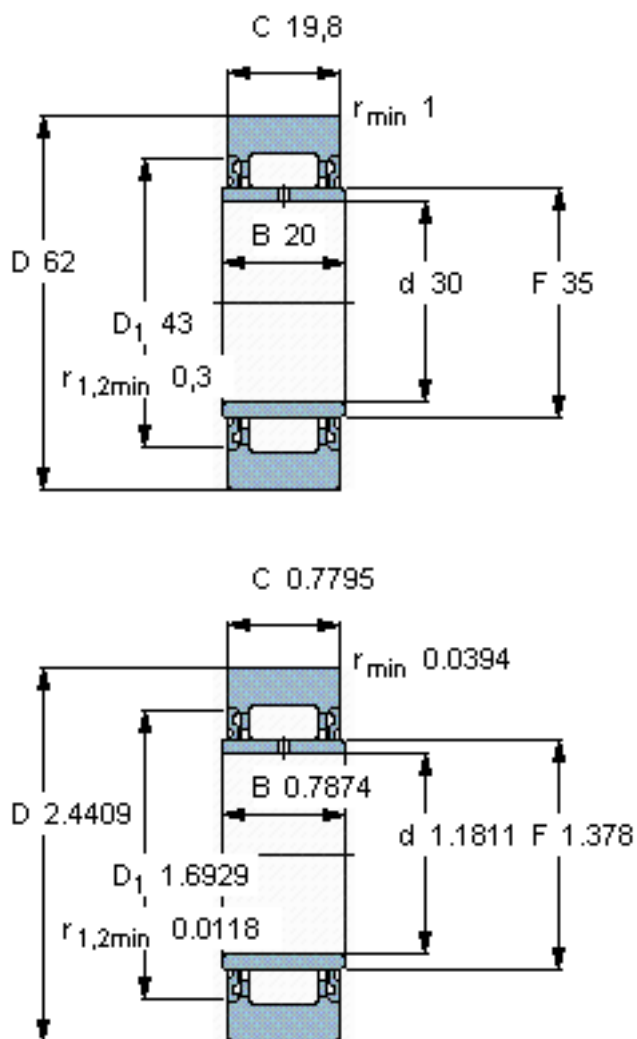

SKF NA 2206. 2RS参数

主要尺寸	D	62	mm	-
	d	30	mm	-
	C	19.8	mm	-
基本额定载荷	C	17600	N	动载荷
	$C_0$	24500	N	静载荷
疲劳载荷极限	$P_u$	3000	N	-
最大径向载荷	$F_R$	28500	N	-
	$F_{0r}$	40500	N	-
极限转速	极限转速	2600	r/min	-
重量	重量	320	g	-
型号	型号	NA 2206. 2RS	-	-

SKF NA 2206. 2RS图片

参考资料:<http://www.sozhou.com/p/ba0fa24c.html>