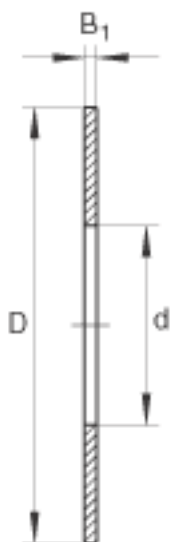

INA TWC2031参数

尺寸	d	31.75	mm	-
	B_1	2.337	mm	-
重量	m	20	g	质量
尺寸	D	49.2252	mm	-

INA TWC2031图片

参考资料:<http://www.sozhou.com/p/b9dd0b72.html>