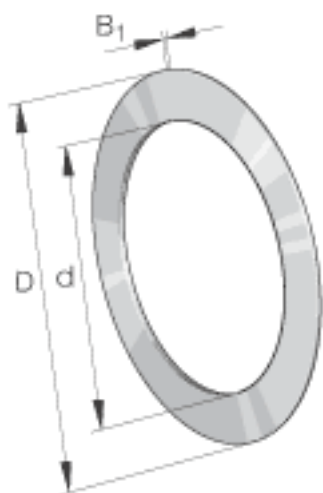

INA TWC2031参数

尺寸	d	31.75	mm	-
	B_1	2.337	mm	-
重量	m	20	g	质量
尺寸	D	49.2252	mm	-

INA TWC2031图片

参考资料:<http://www.sozhou.com/p/b9dd0b72.html>