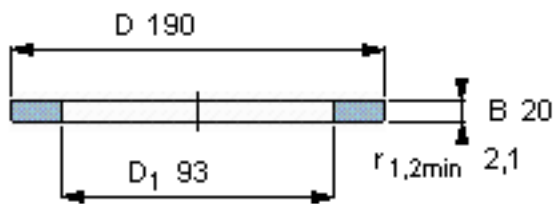

SKF GS 89418参数

尺寸	d	90	mm	-
	D	190	mm	-
	B	20	mm	-
	d ₁	-	mm	-
	D ₁	93	mm	-
	r ₁ 、r _{1.2}	2.1	mm	-
重量	重量	3430	g	-
型号	型号	GS 89418	-	-

SKF GS 89418图片

轴承座垫圈

轴承座垫圈

参考资料:<http://www.sozhou.com/p/b9b37d9d.html>