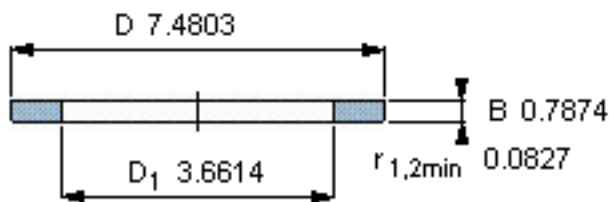

SKF GS 89418参数

尺寸	d	90	mm	-
	D	190	mm	-
	B	20	mm	-
	d ₁	-	mm	-
	D ₁	93	mm	-
	r ₁ 、r _{1.2}	2.1	mm	-
重量	重量	3430	g	-
型号	型号	GS 89418	-	-

SKF GS 89418图片

轴承座垫圈

轴承座垫圈

参考资料:<http://www.sozhou.com/p/b9b37d9d.html>