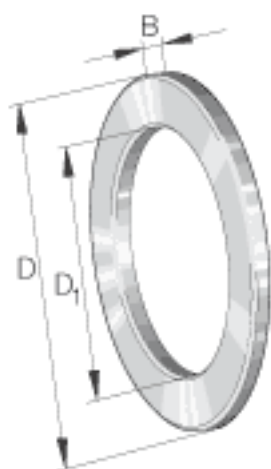

### INA GS89464参数

尺寸	$D_1$	325	mm	-
	$D$	580	mm	-
	$B$	43.5	mm	-
	$r_{min}$	7.5	mm	-
重量	$m$	61500	g	质量

### INA GS89464图片

参考资料:<http://www.sozhou.com/p/b8302b46.html>