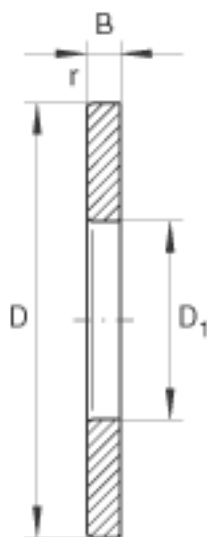

### INA GS89464参数

尺寸	$D_1$	325	mm	-
	$D$	580	mm	-
	$B$	43.5	mm	-
	$r_{min}$	7.5	mm	-
重量	$m$	61500	g	质量

### INA GS89464图片

参考资料:<http://www.sozhou.com/p/b8302b46.html>