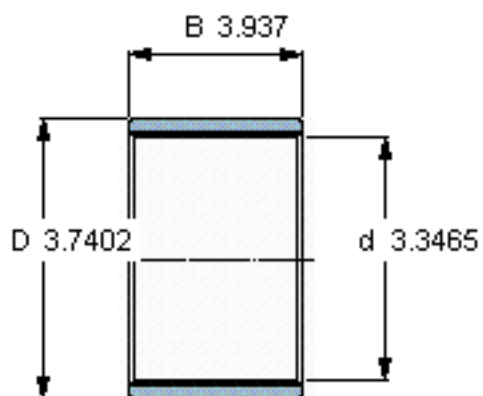

SKF PWM 8595100参数

主要尺寸	d	85	mm	-
	D	95	mm	-
	B	100	mm	-
重量	重量	260	g	-
型号	型号	PWM 8595100	-	-

SKF PWM 8595100图片

参考资料:<http://www.sozhou.com/p/b7b532a0.html>