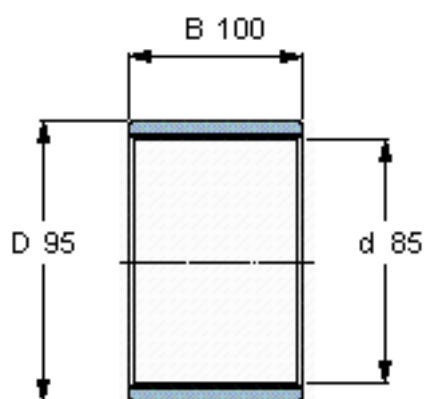

SKF PWM 8595100参数

主要尺寸	d	85	mm	-
	D	95	mm	-
	B	100	mm	-
重量	重量	260	g	-
型号	型号	PWM 8595100	-	-

SKF PWM 8595100图片

参考资料:<http://www.sozhou.com/p/b7b532a0.html>