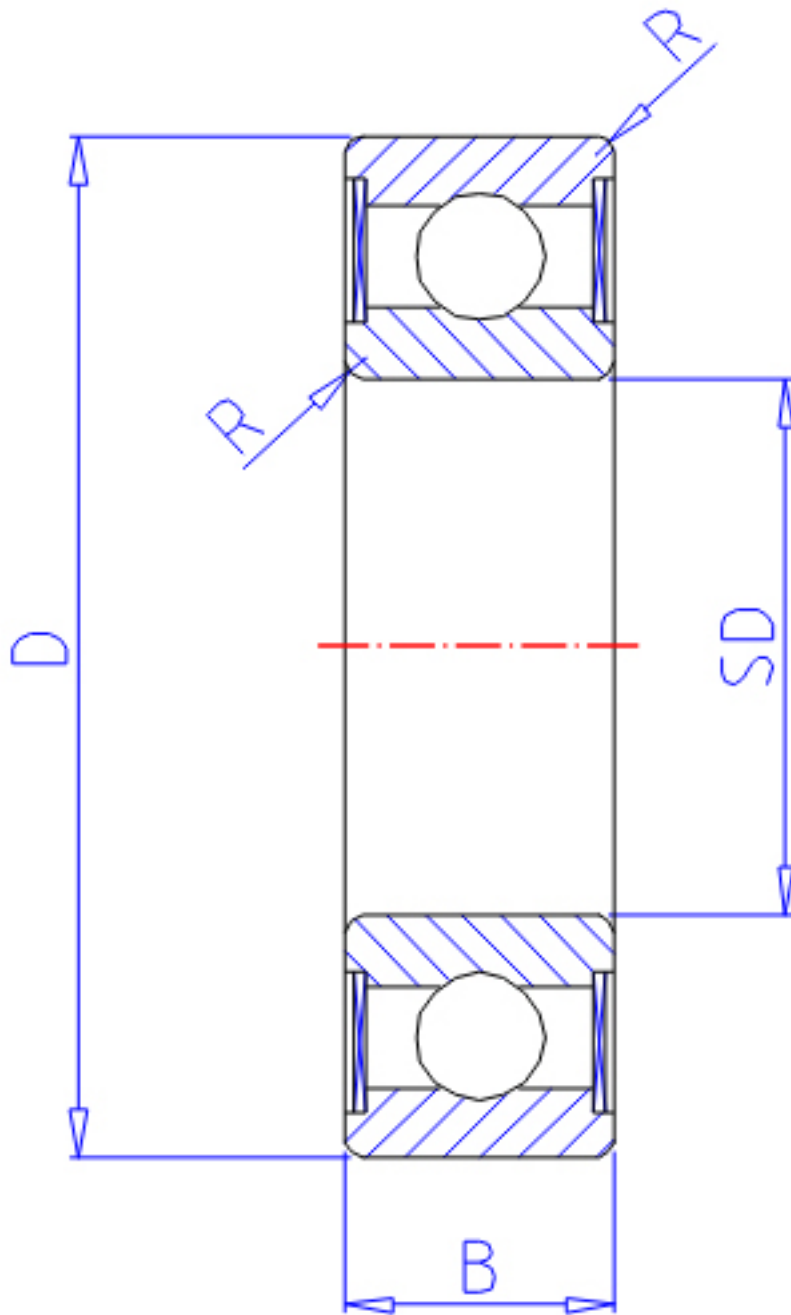

NTN 62/22LLH参数

主要尺寸	SD	22	mm	-
	D	50	mm	外径
	B	14	mm	宽度
	R	1.0	mm	-
型号	ORDER	62/22LLH		型号
基本额定载荷	CR	12900	N	动载荷
	COR	6800	N	静载荷
	CRF	1320	kgf	动载荷
	CORF	690	kgf	静载荷
极限转速	LSG	14000	r/min	脂润滑
	LSO	17000	r/min	油润滑
重量	MASS	120	g	重量

NTN 62/22LLH图片

参考资料:<http://www.sozhou.com/p/b72bfabd.html>