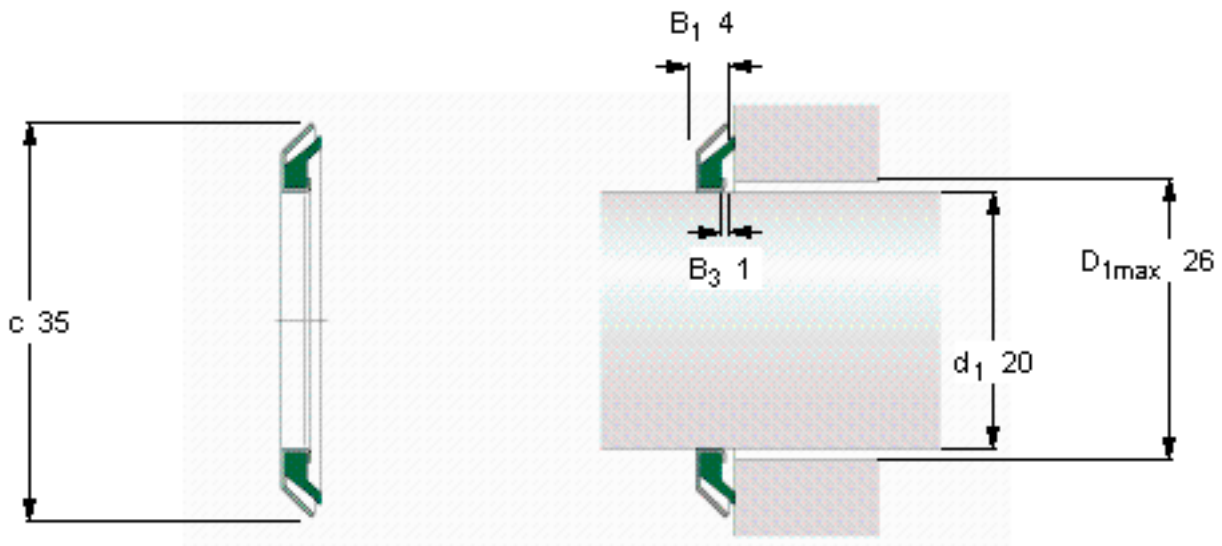

SKF MVR1-20参数

主要尺寸	$d_1$	20	mm	-
	$c$	35	mm	-
	$B_1$	4	mm	-
	$D_{1\text{最大}}$	26	mm	-
型号	型号	MVR1-20	-	-

SKF MVR1-20图片

参考资料:<http://www.sozhou.com/p/b6f6add1.html>