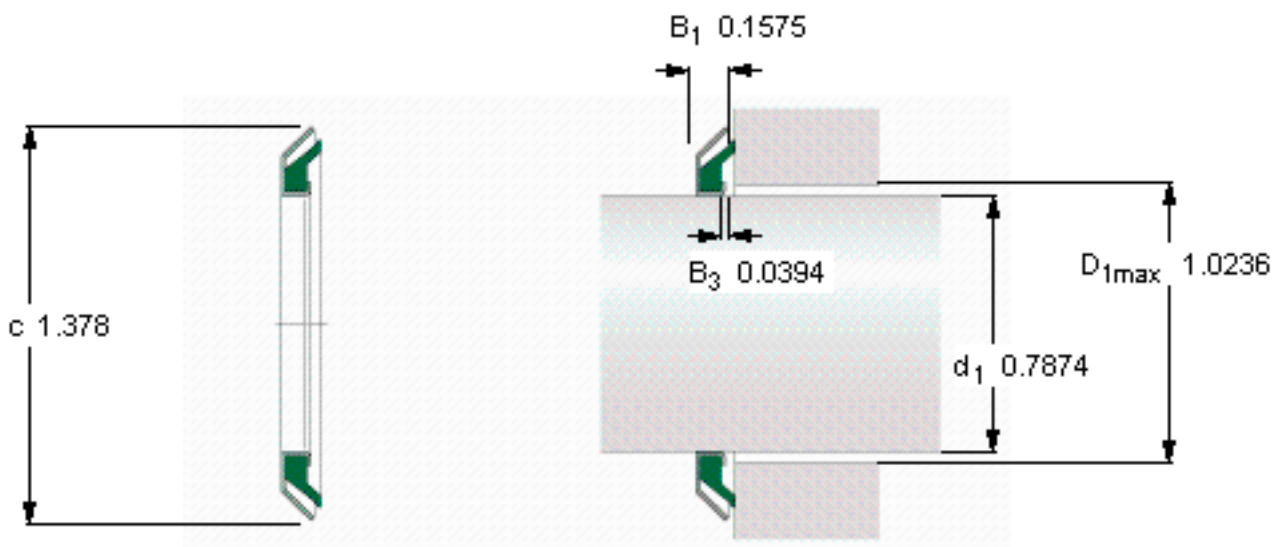

SKF MVR1-20参数

主要尺寸	$d_1$	20	mm	-
	$c$	35	mm	-
	$B_1$	4	mm	-
	$D_{1\text{最大}}$	26	mm	-
型号	型号	MVR1-20	-	-

SKF MVR1-20图片

参考资料:<http://www.sozhou.com/p/b6f6add1.html>