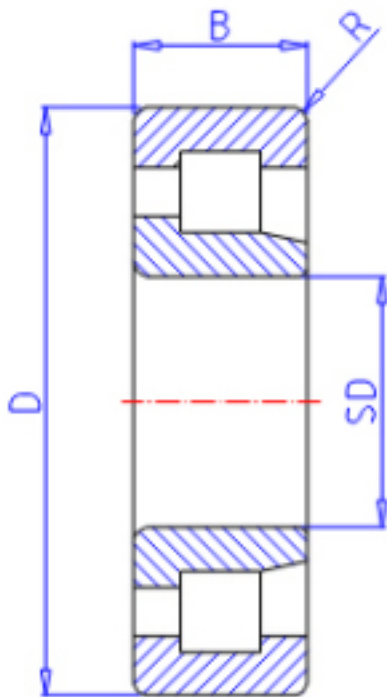

KOYO NJ2238R参数

主要尺寸	SD	190	mm	内径
	D	340	mm	外径
	B	92	mm	宽度
	R	4.0	mm	(最小)
型号	ORDER	NJ2238R		型号
基本额定载荷	C	1100000	N	动载荷
	C0	1670000	N	静载荷
极限转速	NG	1500	1/min	脂润滑
	NO	2000	1/min	油润滑

KOYO NJ2238R图片

参考资料:<http://www.sozhou.com/p/b6043e5e.html>