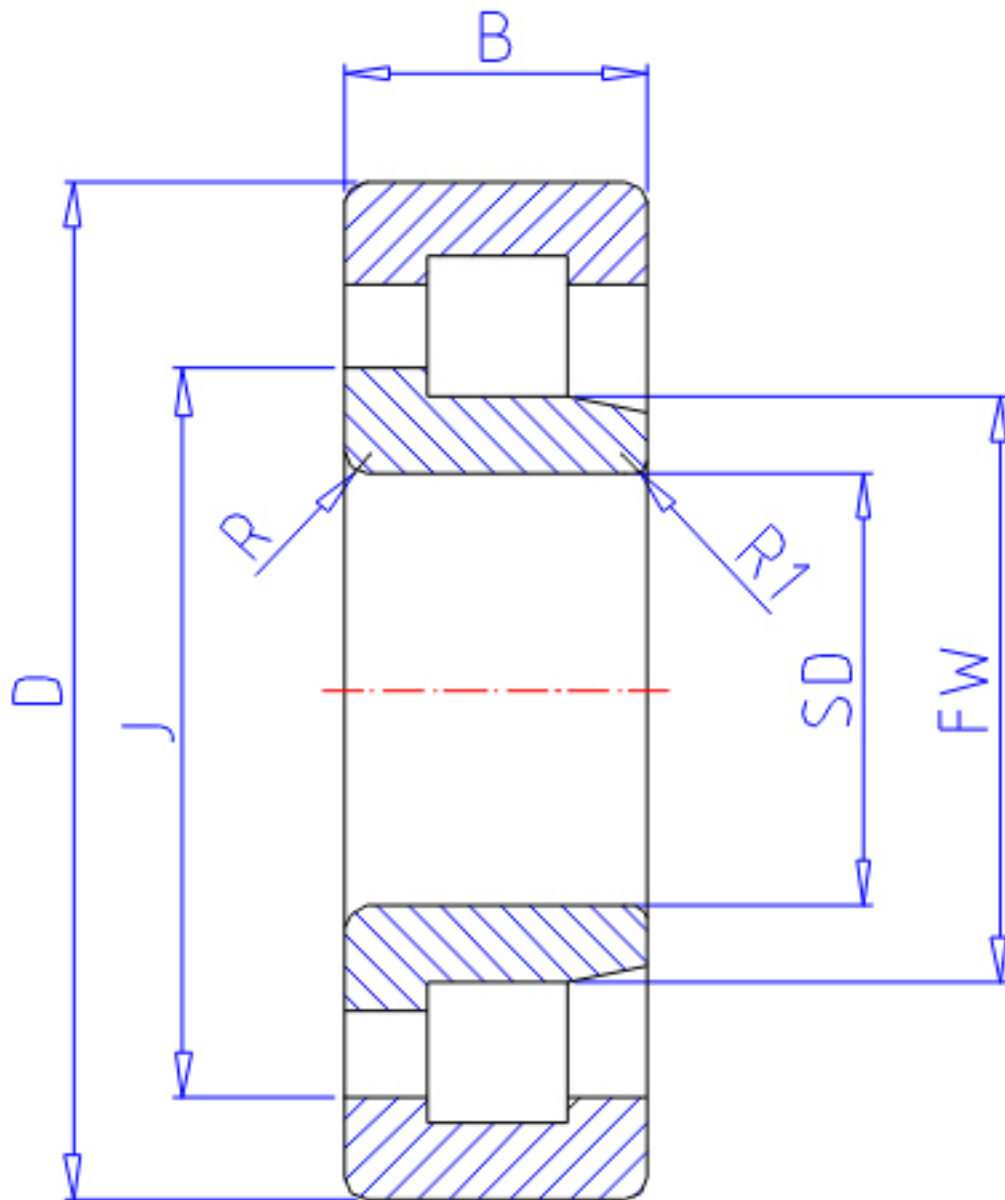

NTN NJ2234E参数

主要尺寸	SD	170	mm	-
	D	310	mm	外径
	B	86	mm	宽度
	R	4.0	mm	(最小)
	R1	4.0	mm	(最小)
型号	ORDER	NJ2234E		型号
基本额定载荷	CR	965000	N	动载荷
	COR	1410000	N	静载荷
	CRF	98 500	kgf	动载荷
	CORF	144 000	kgf	静载荷
极限转速	LSG	1 800	r/min	脂润滑
	LSO	2 100	r/min	油润滑
尺寸	FW	205.0	mm	-
	EW	0.0	mm	-
	J	220.2	mm	-
重量	MASS	31000	g	重量
安装尺寸	DA1	186	mm	(最小)
	DB1	0	mm	(最小)
	DC	204	mm	(最大)
	DD	211	mm	(最小)
	DE	223	mm	(最小)
	DA	294	mm	(最大)
	DB2	0	mm	(最大)
	DB3	0	mm	(最小)
	RAS	3	mm	(最大)
	R1AS	3	mm	(最大)

NTN NJ2234E图片

参考资料:<http://www.sozhou.com/p/b415ab40.html>