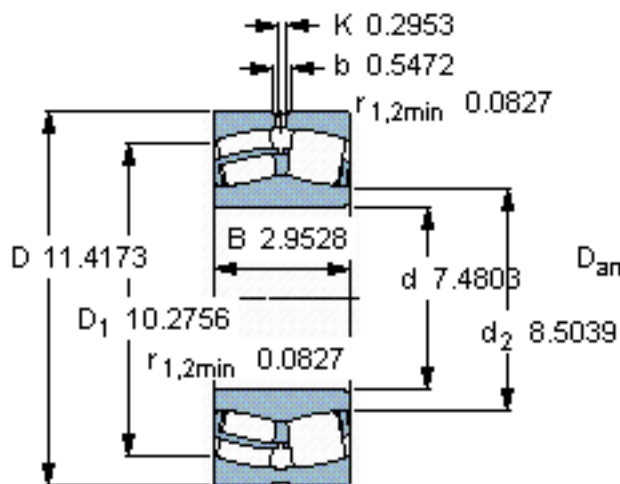

SKF 23038 CC/W33 *参数

主要尺寸	d	190	mm	-
	D	290	mm	-
	B	75	mm	-
基本额定载荷	C	865000	N	动载荷
	C_0	1340000	N	静载荷
疲劳载荷极限	P_u	122000	N	-
额定转速	参考转速	1900	r/min	-
	极限转速	2400	r/min	-
重量	重量	18000	g	-
型号	* SKF 探索者轴承	23038 CC/W33 *	-	-

SKF 23038 CC/W33 *图片

计算系数
e 0,23
Y₁ 2,9
Y₂ 4,4
Y₀ 2,8

计算系数
e 0,23
Y₁ 2,9
Y₂ 4,4
Y₀ 2,8

参考资料:<http://www.sozhou.com/p/b3e2589e.html>