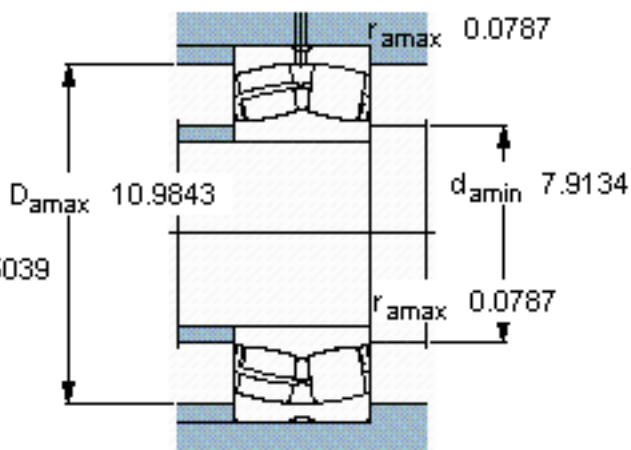

SKF 23038 CC/W33 *参数

主要尺寸	d	190	mm	-
	D	290	mm	-
	B	75	mm	-
基本额定载荷	C	865000	N	动载荷
	C_0	1340000	N	静载荷
疲劳载荷极限	P_u	122000	N	-
额定转速	参考转速	1900	r/min	-
	极限转速	2400	r/min	-
重量	重量	18000	g	-
型号	* SKF 探索者轴承	23038 CC/W33 *	-	-

SKF 23038 CC/W33 *图片

计算系数
e 0,23
Y₁ 2,9
Y₂ 4,4
Y₀ 2,8

计算系数
e 0,23
Y₁ 2,9
Y₂ 4,4
Y₀ 2,8

参考资料:<http://www.sozhou.com/p/b3e2589e.html>