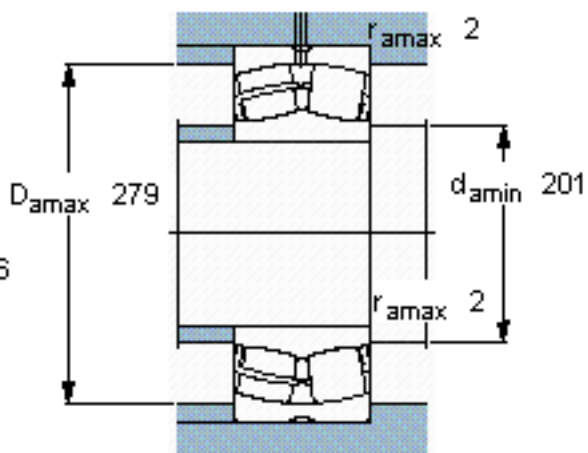

SKF 23038 CC/W33 *参数

主要尺寸	d	190	mm	-
	D	290	mm	-
	B	75	mm	-
基本额定载荷	C	865000	N	动载荷
	C_0	1340000	N	静载荷
疲劳载荷极限	P_u	122000	N	-
额定转速	参考转速	1900	r/min	-
	极限转速	2400	r/min	-
重量	重量	18000	g	-
型号	* SKF 探索者轴承	23038 CC/W33 *	-	-

SKF 23038 CC/W33 *图片

计算系数
e 0,23
Y₁ 2,9
Y₂ 4,4
Y₀ 2,8

计算系数
e 0,23
Y₁ 2,9
Y₂ 4,4
Y₀ 2,8

参考资料:<http://www.sozhou.com/p/b3e2589e.html>