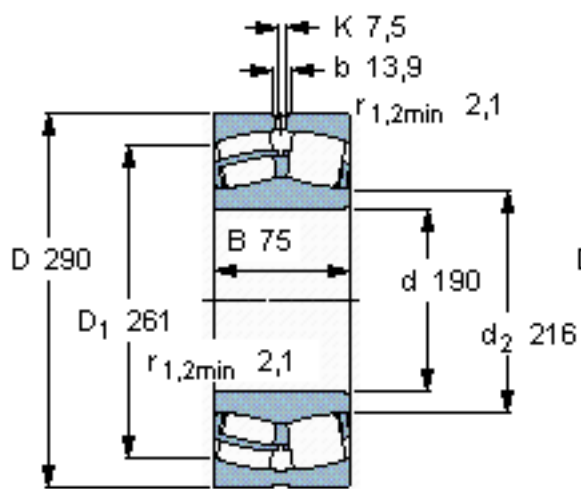

SKF 23038 CC/W33 *参数

主要尺寸	d	190	mm	-
	D	290	mm	-
	B	75	mm	-
基本额定载荷	C	865000	N	动载荷
	C_0	1340000	N	静载荷
疲劳载荷极限	P_u	122000	N	-
额定转速	参考转速	1900	r/min	-
	极限转速	2400	r/min	-
重量	重量	18000	g	-
型号	* SKF 探索者轴承	23038 CC/W33 *	-	-

SKF 23038 CC/W33 *图片

计算系数
e 0,23
Y₁ 2,9
Y₂ 4,4
Y₀ 2,8

计算系数
e 0,23
Y₁ 2,9
Y₂ 4,4
Y₀ 2,8

参考资料:<http://www.sozhou.com/p/b3e2589e.html>