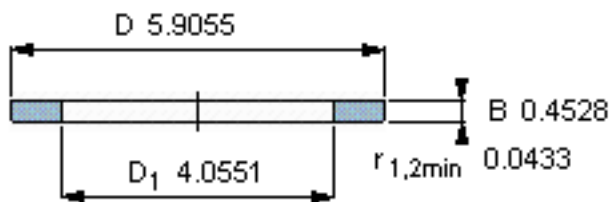

SKF GS 81220参数

尺寸	d	100	mm	-
	D	150	mm	-
	B	11.5	mm	-
	d ₁	-	mm	-
	D ₁	103	mm	-
	r ₁ 、r _{1.2}	1.1	mm	-
重量	重量	881	g	-
型号	型号	GS 81220	-	-

SKF GS 81220图片

轴承座垫圈

轴承座垫圈

参考资料:<http://www.sozhou.com/p/b3116cf3.html>