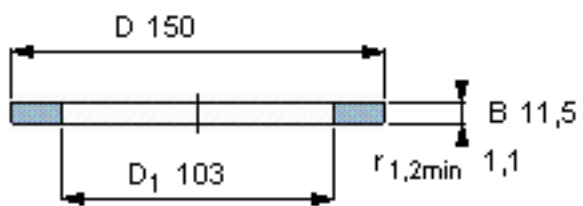

SKF GS 81220参数

尺寸	d	100	mm	-
	D	150	mm	-
	B	11.5	mm	-
	d ₁	-	mm	-
	D ₁	103	mm	-
	r ₁ 、r _{1.2}	1.1	mm	-
重量	重量	881	g	-
型号	型号	GS 81220	-	-

SKF GS 81220图片

轴承座垫圈

轴承座垫圈

参考资料:<http://www.sozhou.com/p/b3116cf3.html>