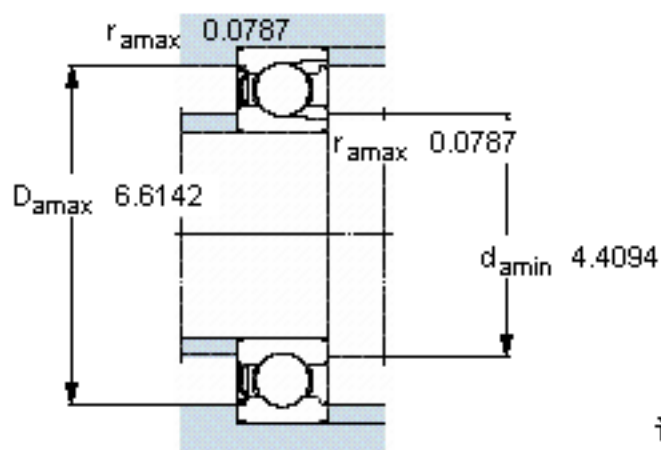

计算系数

k_r 0,04

f_0 14,4