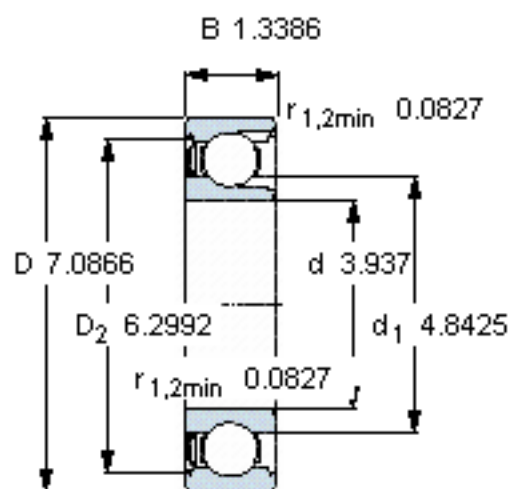

计算系数

k_r 0,04

f_0 14,4