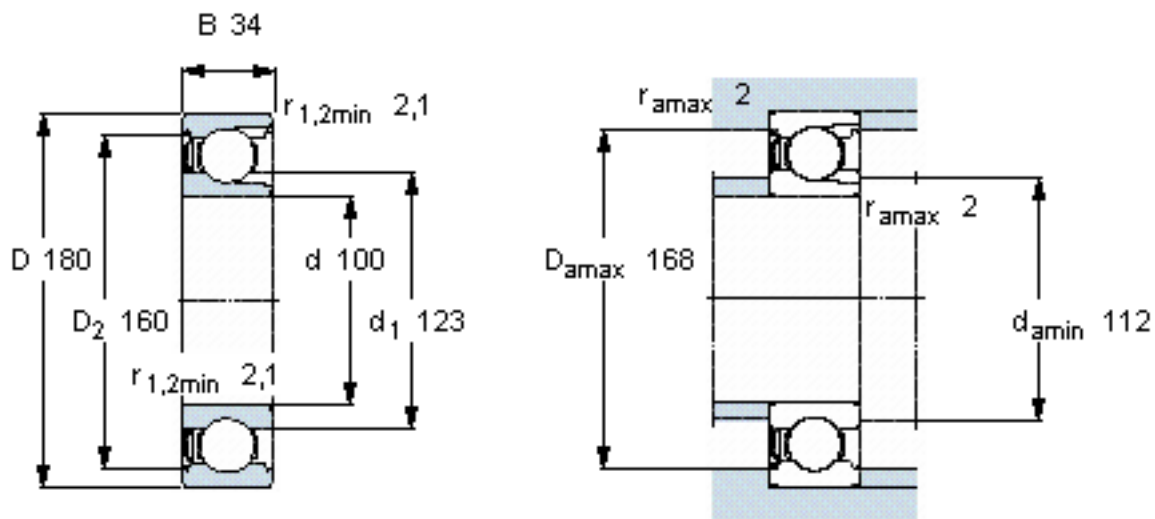

SKF 220-Z参数

主要尺寸	d	100	mm	-
	D	180	mm	-
	B	34	mm	-
基本额定载荷	C	134000	N	动载荷
	C_0	140000	N	静载荷
疲劳载荷极限	P_u	5000	N	-
额定转速	参考转速	6300	r/min	-
	极限转速	4000	r/min	-
重量	重量	3450	g	-
型号	型号	220-Z	-	-

SKF 220-Z图片

计算系数

k_r 0,04