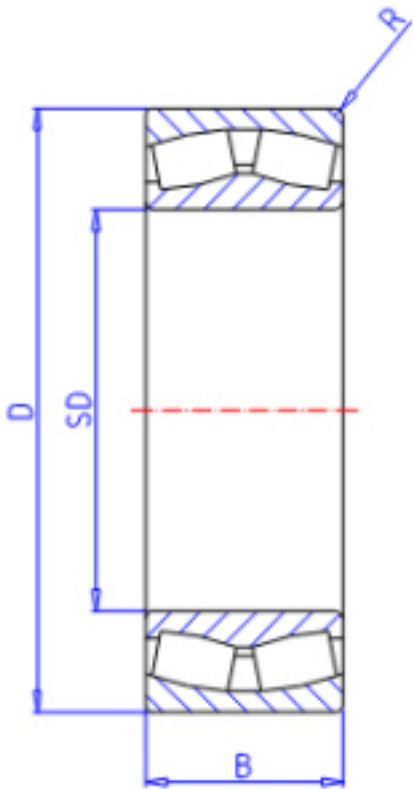

KOYO 23938R参数

主要尺寸	SD	190	mm	内径
	D	260	mm	外径
	B	52.0	mm	宽度
	R	2.0	mm	(最小)
型号	ORDER	23938R		型号
基本额定载荷	C	608000	N	动载荷
	C0	969000	N	静载荷
极限转速	NG	1200	1/min	脂润滑
	NO	1600	1/min	油润滑

KOYO 23938R图片

参考资料:<http://www.sozhou.com/p/b1bfbe70.html>