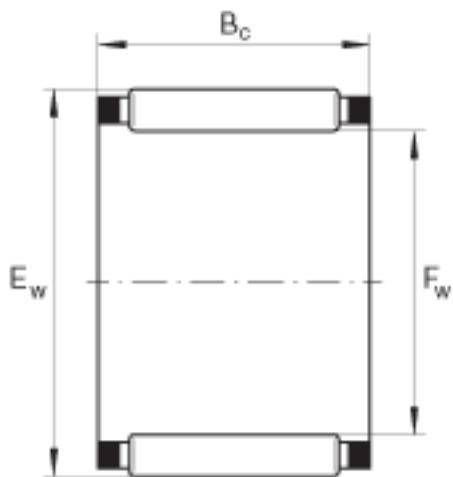

INA K22X28X17参数

尺寸	F_w	22	mm	-
	E_w	28	mm	-
	B_c	17	mm	-
重量	m	18	g	质量
基本额定载荷	C_r	19400	N	基本额定动载荷, 径向
	C_{0r}	27000	N	基本额定静载荷, 径向
	C_{ur}	3450	N	疲劳极限载荷, 径向
极限转速	n_G	19600	r/min	极限转速
参考转速	n_B	10500	r/min	参考转速

INA K22X28X17图片

参考资料:<http://www.sozhou.com/p/b19927f5.html>