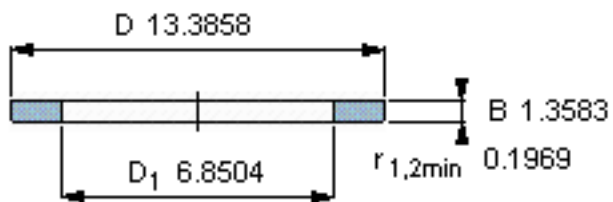

SKF GS 89434参数

尺寸	d	170	mm	-
	D	340	mm	-
	B	34.5	mm	-
	d <sub>1</sub>	-	mm	-
	D <sub>1</sub>	174	mm	-
	r <sub>1</sub> 、r <sub>1.2</sub>	5	mm	-
重量	重量	18300	g	-
型号	型号	GS 89434	-	-

SKF GS 89434图片

轴承座垫圈

轴承座垫圈