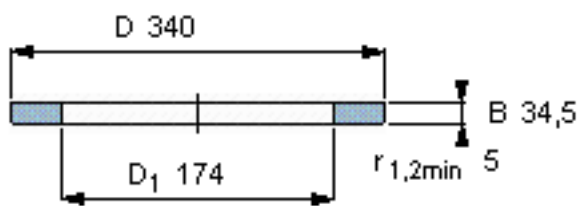

SKF GS 89434参数

尺寸	d	170	mm	-
	D	340	mm	-
	B	34.5	mm	-
	d <sub>1</sub>	-	mm	-
	D <sub>1</sub>	174	mm	-
	r <sub>1</sub> 、r <sub>1.2</sub>	5	mm	-
重量	重量	18300	g	-
型号	型号	GS 89434	-	-

SKF GS 89434图片

轴承座垫圈

轴承座垫圈