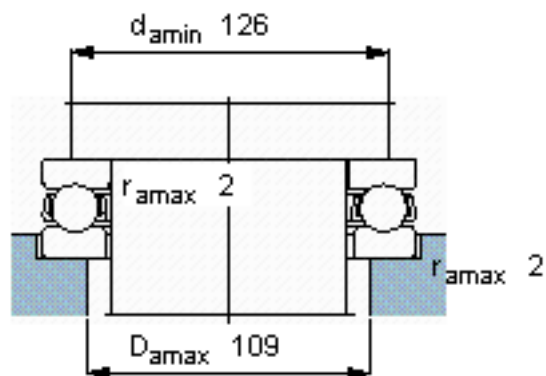

SKF 51415 M参数

主要尺寸	d	75	mm	-
	D	160	mm	-
	H	65	mm	-
基本额定载荷	C	251000	N	动载荷
	C_0	610000	N	静载荷
疲劳载荷极限	P_u	20800	N	-
最小载荷系数	A	1.9	-	-
额定转速	额定转度	1300	r/min	-
	极限转速	1800	r/min	-
重量	重量	6750	g	-
型号	型号	51415 M	-	-

SKF 51415 M图片

参考资料:<http://www.sozhou.com/p/b08a948a.html>