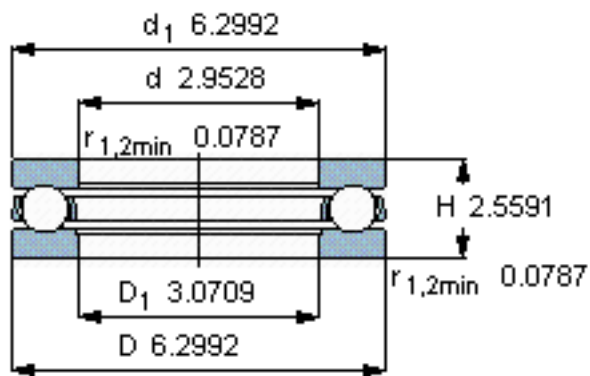

SKF 51415 M参数

主要尺寸	d	75	mm	-
	D	160	mm	-
	H	65	mm	-
基本额定载荷	C	251000	N	动载荷
	C_0	610000	N	静载荷
疲劳载荷极限	P_u	20800	N	-
最小载荷系数	A	1.9	-	-
额定转速	额定转度	1300	r/min	-
	极限转速	1800	r/min	-
重量	重量	6750	g	-
型号	型号	51415 M	-	-

SKF 51415 M图片

参考资料:<http://www.sozhou.com/p/b08a948a.html>