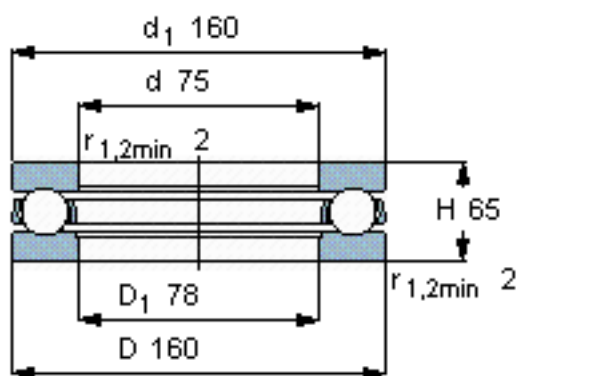

SKF 51415 M参数

主要尺寸	d	75	mm	-
	D	160	mm	-
	H	65	mm	-
基本额定载荷	C	251000	N	动载荷
	C_0	610000	N	静载荷
疲劳载荷极限	P_u	20800	N	-
最小载荷系数	A	1.9	-	-
额定转速	额定转度	1300	r/min	-
	极限转速	1800	r/min	-
重量	重量	6750	g	-
型号	型号	51415 M	-	-

SKF 51415 M图片

参考资料:<http://www.sozhou.com/p/b08a948a.html>