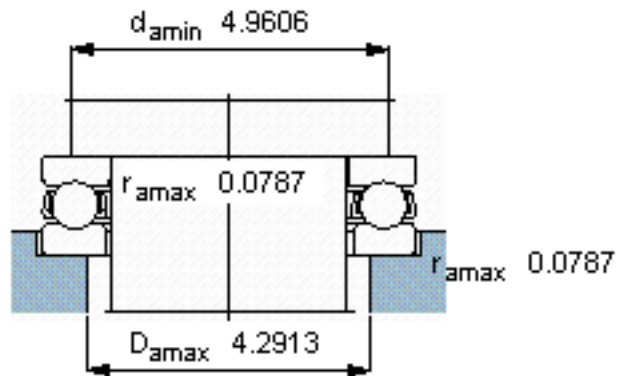

SKF 51415 M参数

主要尺寸	d	75	mm	-
	D	160	mm	-
	H	65	mm	-
基本额定载荷	C	251000	N	动载荷
	C_0	610000	N	静载荷
疲劳载荷极限	P_u	20800	N	-
最小载荷系数	A	1.9	-	-
额定转速	额定转度	1300	r/min	-
	极限转速	1800	r/min	-
重量	重量	6750	g	-
型号	型号	51415 M	-	-

SKF 51415 M图片

参考资料:<http://www.sozhou.com/p/b08a948a.html>