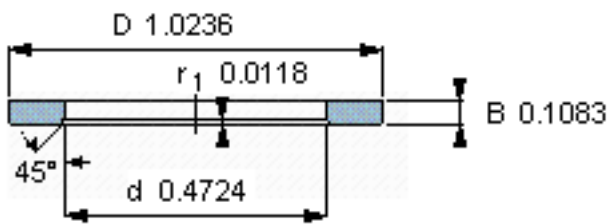

SKF LS 1226参数

尺寸	d	12	mm	-
	D	26	mm	-
	B	2.75	mm	-
	d <sub>1</sub>	-	mm	-
	D <sub>1</sub>	-	mm	-
	r <sub>1</sub> 、r <sub>1.2</sub>	0.3	mm	-
重量	重量	9	g	-
型号	型号	LS 1226	-	-

SKF LS 1226图片

滚道圈

滚道圈

参考资料:<http://www.sozhou.com/p/b043ad26.html>