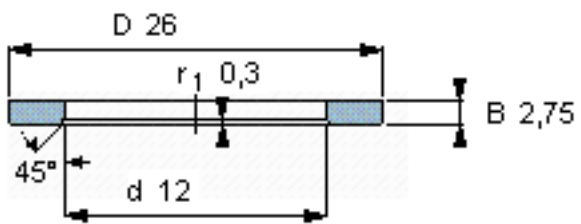

SKF LS 1226参数

尺寸	d	12	mm	-
	D	26	mm	-
	B	2.75	mm	-
	d <sub>1</sub>	-	mm	-
	D <sub>1</sub>	-	mm	-
	r <sub>1</sub> 、r <sub>1.2</sub>	0.3	mm	-
重量	重量	9	g	-
型号	型号	LS 1226	-	-

SKF LS 1226图片

滚道圈

滚道圈

参考资料:<http://www.sozhou.com/p/b043ad26.html>