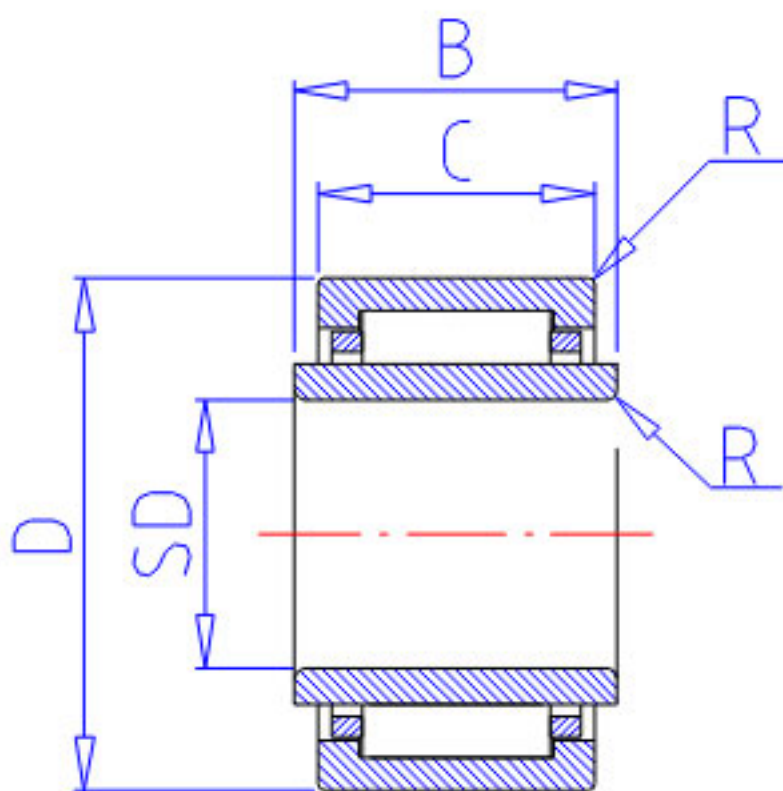

### NSK LM283730参数

型号	型号	LM283730		-
外形尺寸	FW	28	mm	内径
	D	37		外径
	C	30	mm	宽度
	R	0.50	mm	(最小)
基本额定载荷	CR	34000	N	动载荷
	COR	52500	N	静载荷
	CR2	3450	kgf	动载荷
	COR2	5350	kgf	静载荷
极限转速	LS	12000	1/min	极限转速
重量	MASS	130	g	重量

### NSK LM283730图片

参考资料:<http://www.sozhou.com/p/afe27af1.html>