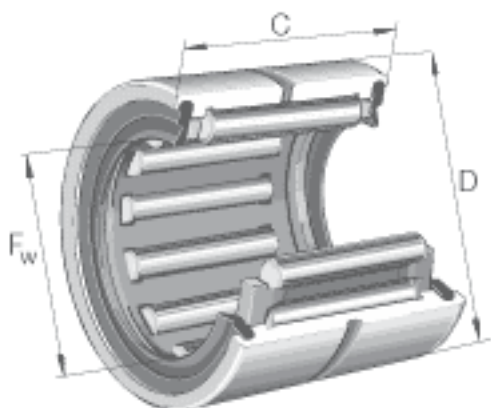

INA RNA4902-RSR参数

尺寸	F_w	20	mm	-
	D	28	mm	-
	C	13	mm	-
	r_{min}	0.3	mm	-
重量	m	21.5	g	质量
基本额定载荷	C_r	9700	N	基本额定动载荷，径向
	C_{0r}	10300	N	基本额定静载荷，径向
疲劳极限载荷	C_{ur}	2040	N	疲劳极限载荷，径向
极限转速	$n_{G\ Fett}$	10000	r/min	脂润滑时的极限转速

INA RNA4902-RSR图片