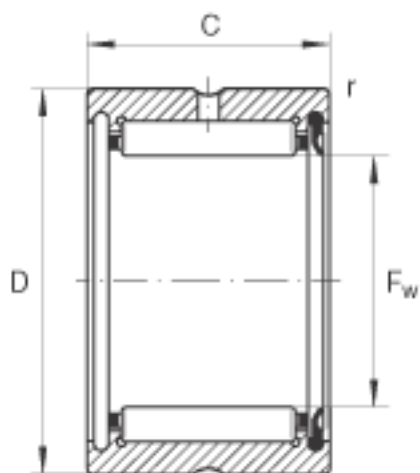

INA RNA4902-RSR参数

尺寸	F_w	20	mm	-
	D	28	mm	-
	C	13	mm	-
	r_{min}	0.3	mm	-
重量	m	21.5	g	质量
基本额定载荷	C_r	9700	N	基本额定动载荷，径向
	C_{0r}	10300	N	基本额定静载荷，径向
疲劳极限载荷	C_{ur}	2040	N	疲劳极限载荷，径向
极限转速	$n_{G\ Fett}$	10000	r/min	脂润滑时的极限转速

INA RNA4902-RSR图片