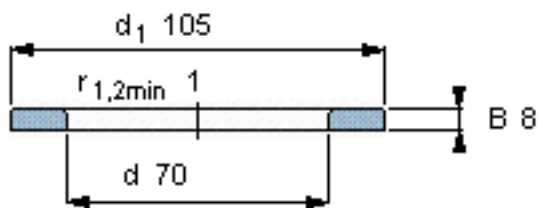

SKF WS 81214参数

尺寸	d	70	mm	-
	D	-	mm	-
	B	8	mm	-
	$d_1$	105	mm	-
	$D_1$	-	mm	-
	$r_1, r_{1.2}$	1	mm	-
重量	重量	300	g	-
型号	型号	WS 81214	-	-

SKF WS 81214图片

轴垫圈

轴垫圈

参考资料:<http://www.sozhou.com/p/afaceee1.html>