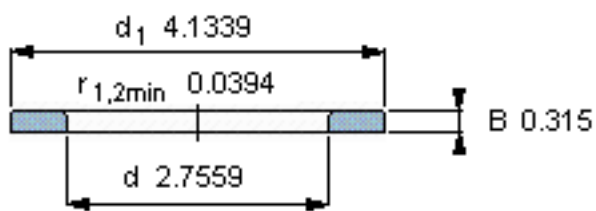

SKF WS 81214参数

尺寸	d	70	mm	-
	D	-	mm	-
	B	8	mm	-
	$d_1$	105	mm	-
	$D_1$	-	mm	-
	$r_1, r_{1.2}$	1	mm	-
重量	重量	300	g	-
型号	型号	WS 81214	-	-

SKF WS 81214图片

轴垫圈

轴垫圈

参考资料:<http://www.sozhou.com/p/afaceee1.html>