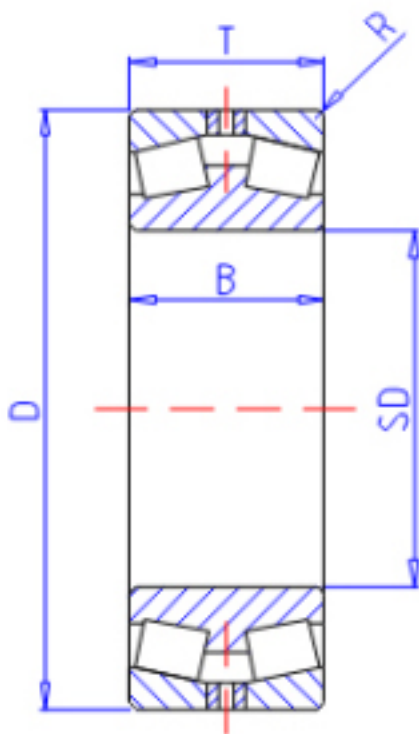

KOYO 45360参数

主要尺寸	SD	300	mm	内径
	D	500	mm	外径
	T	160	mm	-
	B	160.000	mm	宽度
	R	5.0	mm	(最小)
型号	ORDER	45360		型号
基本额定载荷	CR	2120000	N	动载荷
	C0	4240000	N	静载荷

KOYO 45360图片

参考资料:<http://www.sozhou.com/p/aef857a0.html>