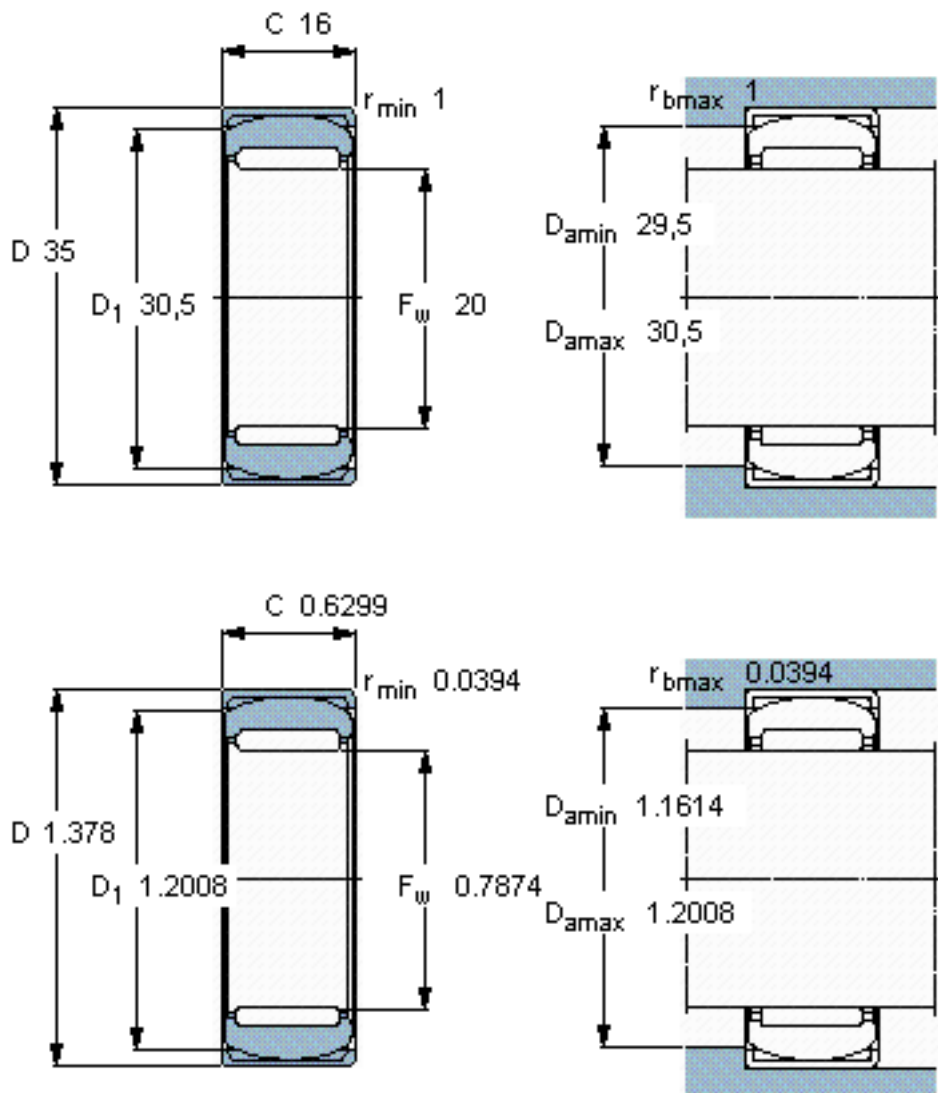

SKF RPNA 20/35参数

主要尺寸	F_w	20	mm	-
	D	35	mm	-
	C	16	mm	-
基本额定载荷	C	13200	N	动载荷
	C_0	19300	N	静载荷
疲劳载荷极限	P_u	2280	N	-
额定转速	参考转速	19000	r/min	-
	极限转速	22000	r/min	-
重量	重量	62	g	-
型号	型号	RPNA 20/35	-	-

SKF RPNA 20/35图片