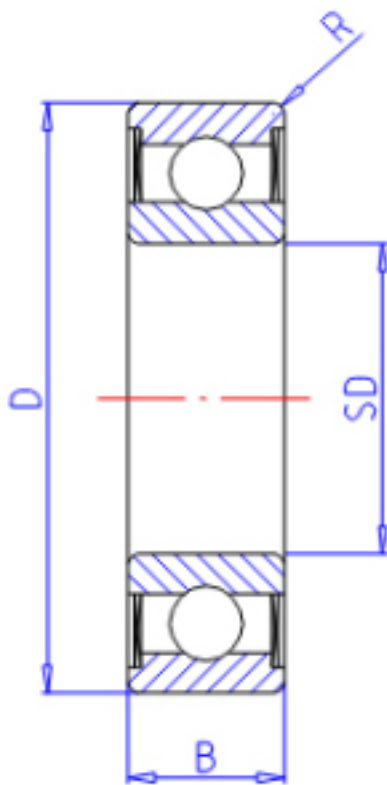

KOYO 6900ZZ参数

主要尺寸	SD	10	mm	内径
	D	22	mm	外径
	B	6	mm	宽度
	R	0.3	mm	(最小)
型号	ORDER	6900ZZ		型号
基本额定载荷	C	2700	N	动载荷
	C0	1250	N	静载荷
极限转速	NG	34000	1/min	脂润滑

KOYO 6900ZZ图片

参考资料:<http://www.sozhou.com/p/ae7652fc.html>