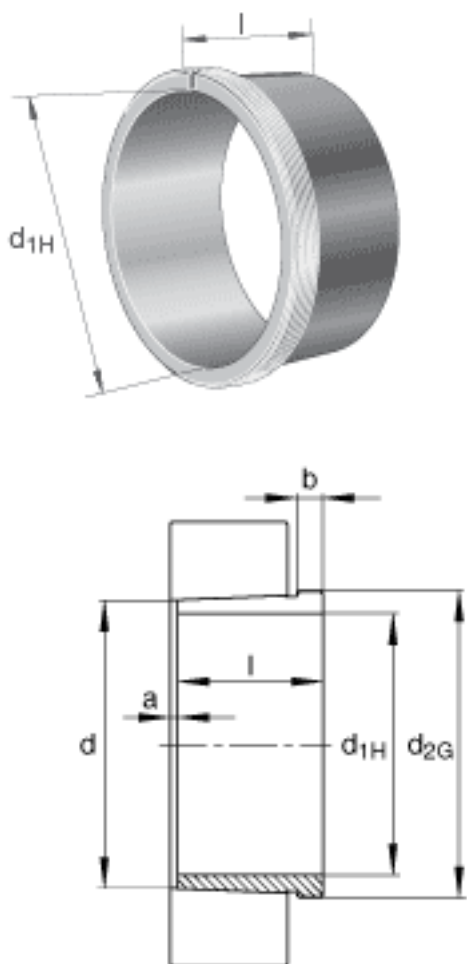

FAG AH256参数

尺寸	d_{1H}	260	mm	-
	l	105	mm	-
	a	8	mm	-
	b	23	mm	-
	d	280	mm	-
	d_{2G}	Tr300x4	mm	-
说明		260	mm	轴
重量	m	9520	g	质量

FAG AH256图片

参考资料:<http://www.sozhou.com/p/ae6e1708.html>