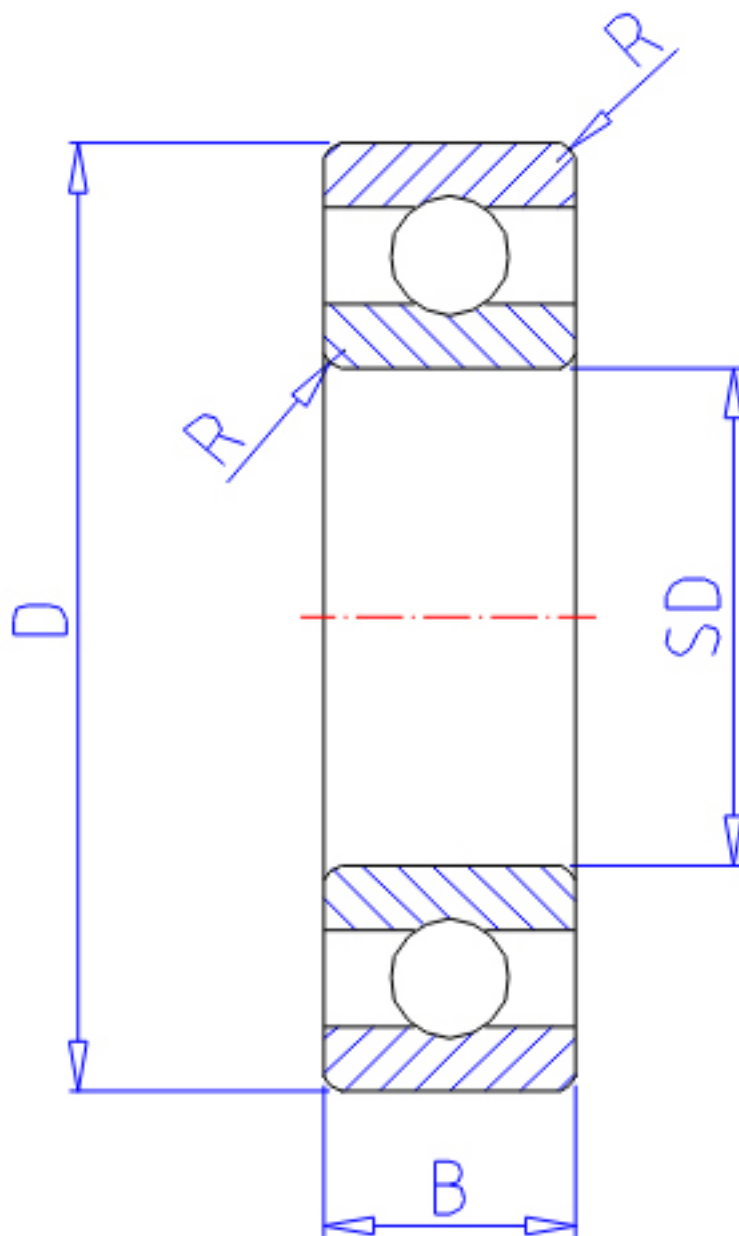

## NTN 6903参数

主要尺寸	SD	17	mm	-
	D	30	mm	外径
	B	7	mm	宽度
	R	0.3	mm	-
型号	ORDER	6903		型号
基本额定载荷	CR	4650	N	动载荷
	COR	2580	N	静载荷
	CRF	475	kgf	动载荷
	CORF	263	kgf	静载荷
极限转速	LSG	22000	r/min	脂润滑
	LSO	26000	r/min	油润滑
重量	MASS	20	g	重量

## NTN 6903图片

参考资料:<http://www.sozhou.com/p/ae23f57a.html>