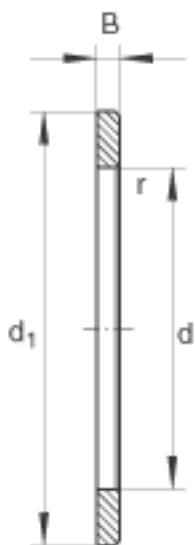

INA WS81118参数

尺寸	d	90	mm	-
	d ₁	120	mm	-
	B	6.5	mm	-
	r _{min}	1	mm	-
重量	m	225	g	质量

INA WS81118图片

参考资料:<http://www.sozhou.com/p/ad58daeb.html>