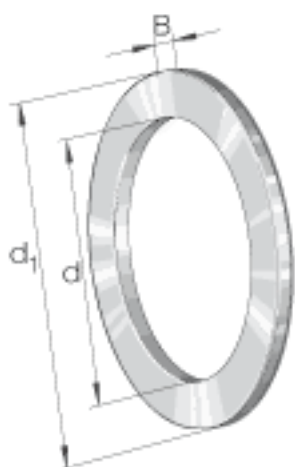

INA WS81118参数

尺寸	d	90	mm	-
	d ₁	120	mm	-
	B	6.5	mm	-
	r _{min}	1	mm	-
重量	m	225	g	质量

INA WS81118图片

参考资料:<http://www.sozhou.com/p/ad58daeb.html>