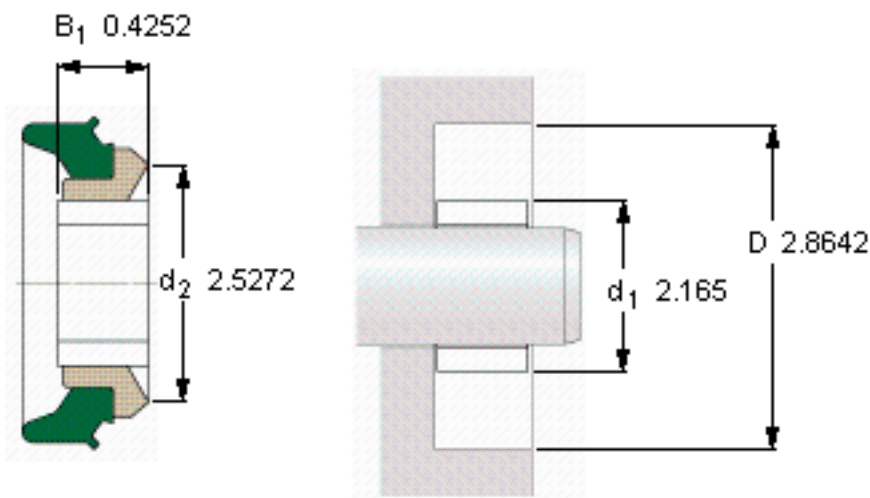

SKF 54. 9x72. 4x14. 8 TP参数

主要尺寸	$D_1$ 最大	54.99	mm	-
	D	72.75	mm	-
	D	0.25	±	-
	$B_1$	10.8	mm	-
	B1	0.25	±	-
	$d_2$ 最大	64.19	mm	-
型号	型号	54. 9x72. 4x14. 8 TP	-	-

SKF 54. 9x72. 4x14. 8 TP图片

参考资料:<http://www.sozhou.com/p/acfcbf76.html>