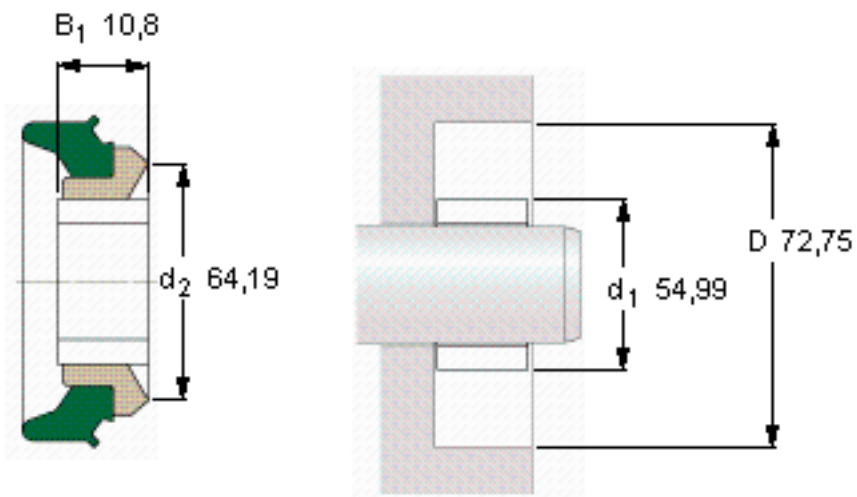

SKF 54. 9x72. 4x14. 8 TP参数

主要尺寸	$D_1$ 最大	54.99	mm	-
	D	72.75	mm	-
	D	0.25	±	-
	$B_1$	10.8	mm	-
	B1	0.25	±	-
	$d_2$ 最大	64.19	mm	-
型号	型号	54. 9x72. 4x14. 8 TP	-	-

SKF 54. 9x72. 4x14. 8 TP图片

参考资料:<http://www.sozhou.com/p/acfcbf76.html>