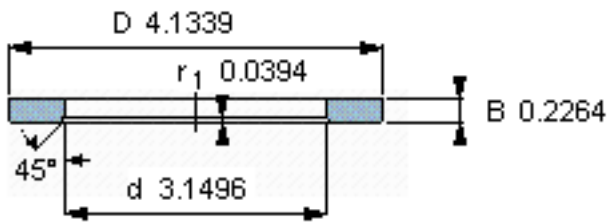

SKF LS 80105参数

尺寸	d	80	mm	-
	D	105	mm	-
	B	5.75	mm	-
	d <sub>1</sub>	-	mm	-
	D <sub>1</sub>	-	mm	-
	r <sub>1</sub> 、r <sub>1.2</sub>	1	mm	-
重量	重量	150	g	-
型号	型号	LS 80105	-	-

SKF LS 80105图片

滚道圈

滚道圈

参考资料:<http://www.sozhou.com/p/ac83337b.html>