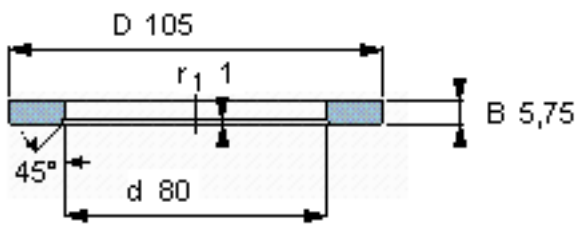

SKF LS 80105参数

尺寸	d	80	mm	-
	D	105	mm	-
	B	5.75	mm	-
	d <sub>1</sub>	-	mm	-
	D <sub>1</sub>	-	mm	-
	r <sub>1</sub> 、r <sub>1.2</sub>	1	mm	-
重量	重量	150	g	-
型号	型号	LS 80105	-	-

SKF LS 80105图片

滚道圈

滚道圈

参考资料:<http://www.sozhou.com/p/ac83337b.html>