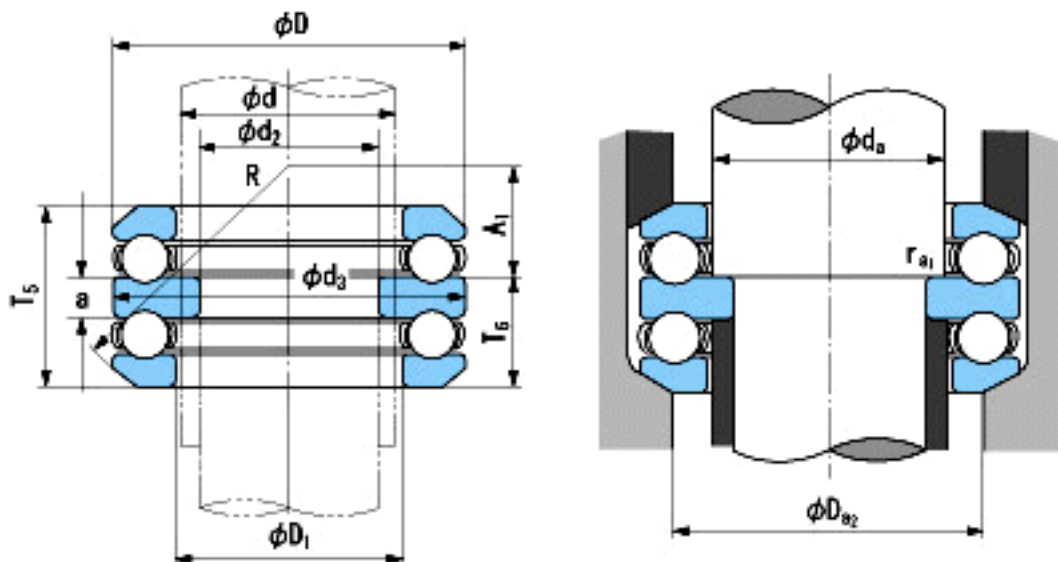

NACHI 54217参数

外形尺寸	d	85	mm	内径	
	d2	70	mm	内径	
尺寸	D	125	mm	外径	
	T5	59.2	mm	宽度	
	T6	35.6	mm	宽度	
	d3(max)	125	mm	(最大)	
	D1(min)	88	mm	(最小)	
	a	12	mm	-	
	A1	49.5	mm	-	
	R	100	mm	-	
	安装尺寸	da(min)	85	mm	(最小)
		Da2(max)	105	mm	(最大)
ra1(max)		1	mm	(最大)	
重量	Mass	2340	g	重量	
基本额定载荷	Ca	95500	N	动载荷	
	Coa	264000	N	静载荷	
极限速度	Grease	1600	r/min	脂润滑	
	Oil	2400	r/min	油润滑	

NACHI 54217图片