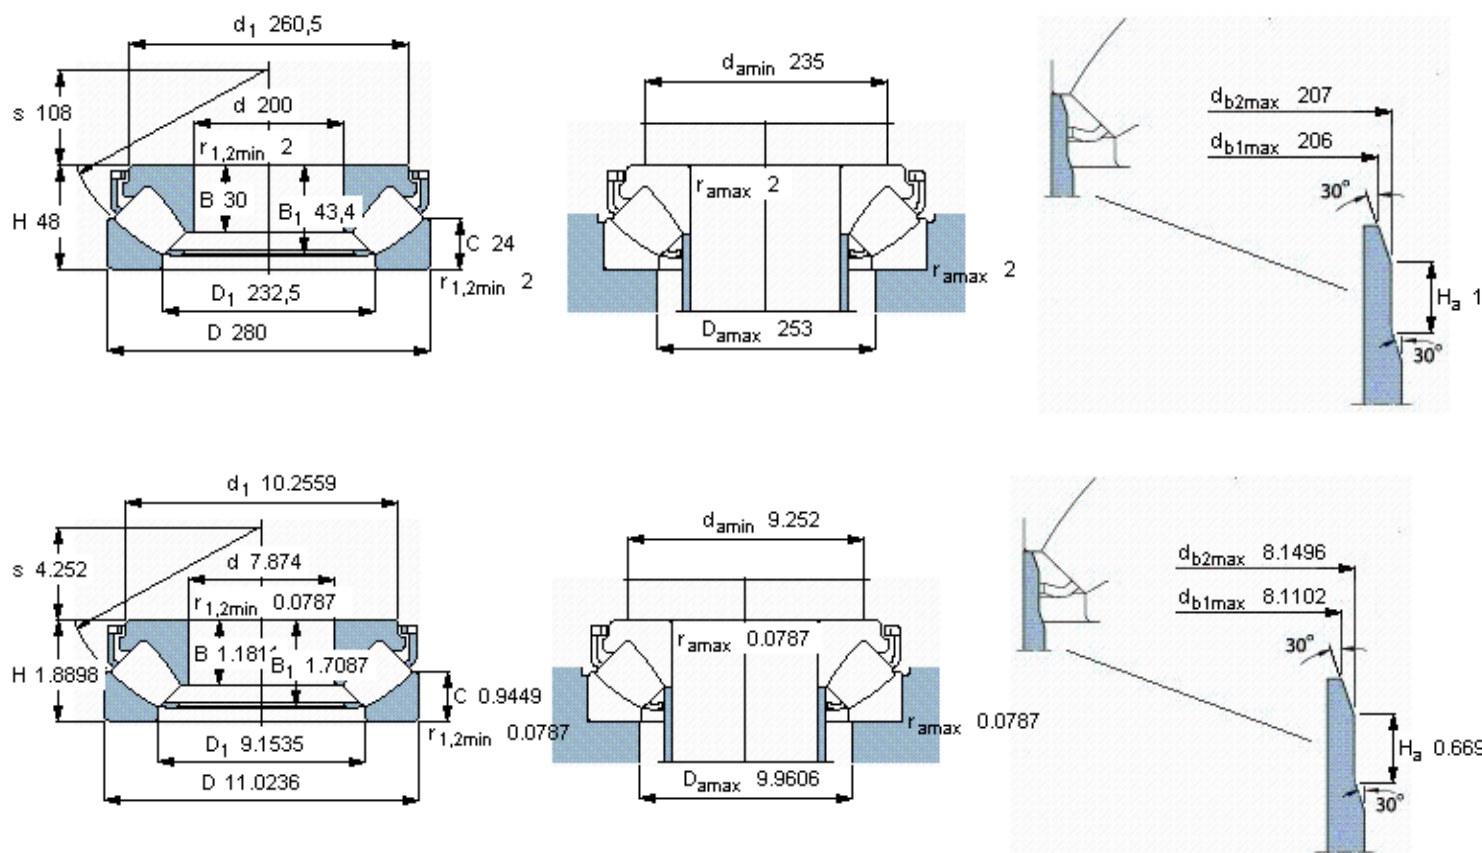

SKF 29240 E参数

主要尺寸	d	200	mm	-
	D	280	mm	-
	H	48	mm	-
基本额定载荷	C	656000	N	动载荷
	C_0	2650000	N	静载荷
疲劳载荷极限	P_u	285000	N	-
最小载荷系数	参考转速	0.67	-	-
额定转速	额定转度	1400	r/min	-
	极限转速	2200	r/min	-
重量	重量	9300	g	-
型号	* SKF 探索者轴承	29240 E	-	-

SKF 29240 E图片

参考资料:<http://www.sozhou.com/p/ab4ee69a.html>