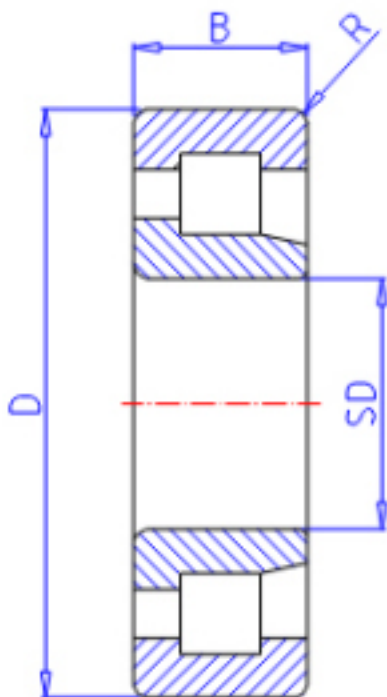

KOYO NJ2230参数

主要尺寸	SD	150	mm	内径
	D	270	mm	外径
	B	73	mm	宽度
	R	3.0	mm	(最小)
型号	ORDER	NJ2230		型号
基本额定载荷	C	545000	N	动载荷
	C0	800000	N	静载荷
极限转速	NG	2000	1/min	脂润滑
	NO	2700	1/min	油润滑

KOYO NJ2230图片

参考资料:<http://www.sozhou.com/p/a9e098d7.html>