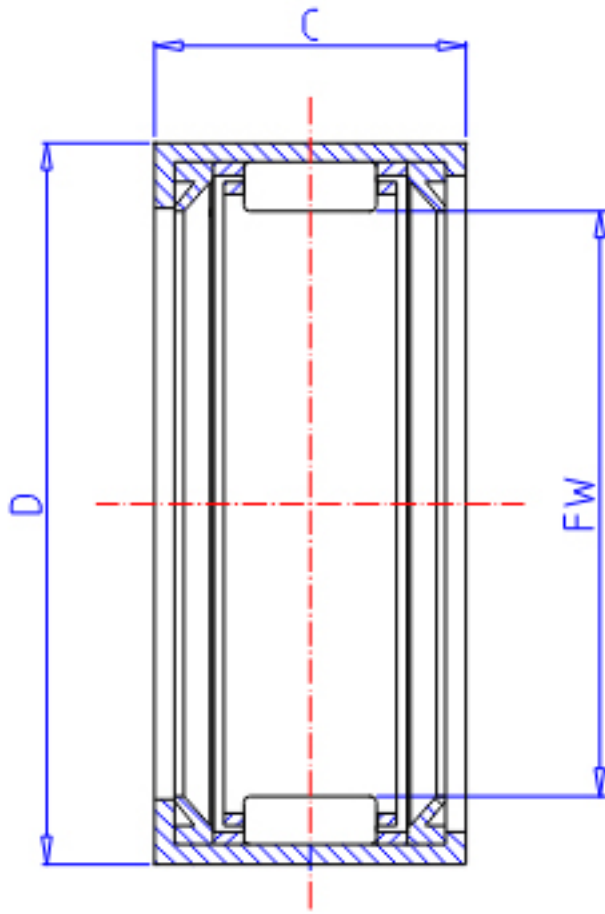

IKO TLA 3516UU参数

轴径	STDRT	35	mm	轴径
型号	ORDER	TLA 3516UU		型号
重量	MASS	35.0	g	重量
主要尺寸	FW	35	mm	内径
	D	42	mm	外径
	C	16	mm	宽度
基本额定载荷	CR	11600	N	动载荷
	COR	20000	N	静载荷

IKO TLA 3516UU图片

参考资料:<http://www.sozhou.com/p/a9de238d.html>