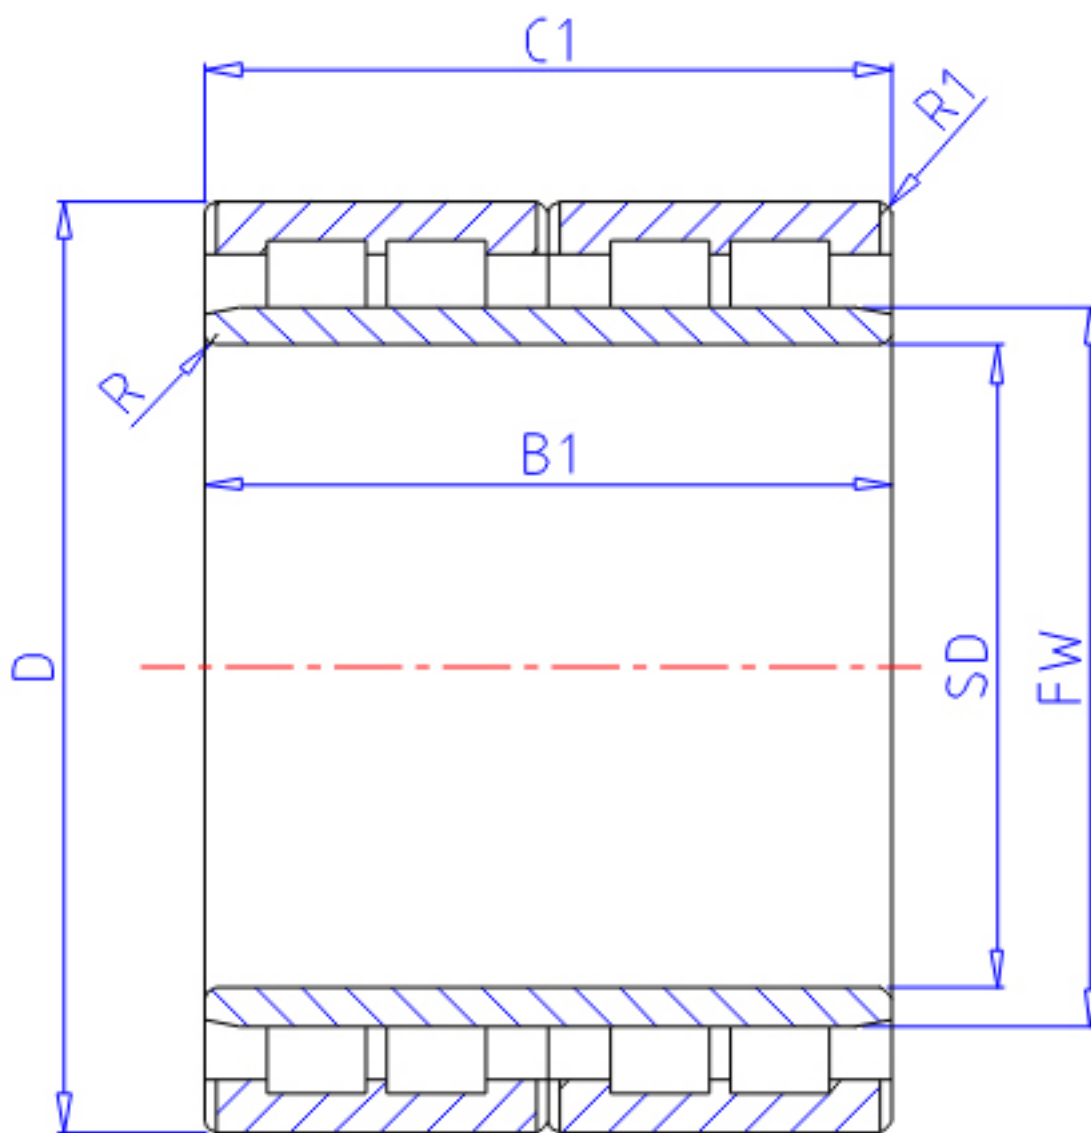

NTN 4R5805参数

主要尺寸	SD	290	mm	-
	D	420	mm	外径
	B1	300	mm	宽度
	C1	300	mm	-
	R	3	mm	(最小)
	R2	3.0	mm	(最小)
	R1	3.0	mm	(最小)
型号	ORDER	4R5805		型号
基本额定载荷	CR	2830000	N	动载荷
	COR	7500000	N	静载荷
	CRF	288 000	kgf	动载荷
	CORF	765 000	kgf	静载荷
尺寸	FW	327	mm	-
重量	MASS	141000	g	重量

NTN 4R5805图片

参考资料:<http://www.sozhou.com/p/a96d7790.html>