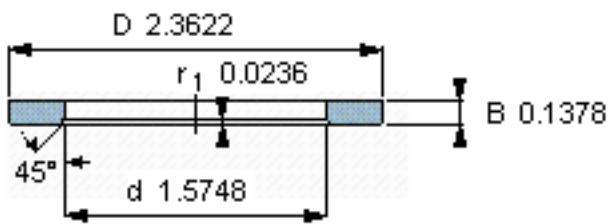

SKF LS 4060参数

尺寸	d	40	mm	-
	D	60	mm	-
	B	3.5	mm	-
	d ₁	-	mm	-
	D ₁	-	mm	-
	r ₁ 、r _{1.2}	0.6	mm	-
重量	重量	43	g	-
型号	型号	LS 4060	-	-

SKF LS 4060图片

滚道圈

滚道圈

参考资料:<http://www.sozhou.com/p/a8ddd5a5.html>