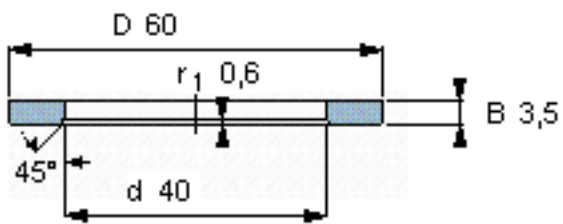

SKF LS 4060参数

尺寸	d	40	mm	-
	D	60	mm	-
	B	3.5	mm	-
	d ₁	-	mm	-
	D ₁	-	mm	-
	r ₁ 、r _{1.2}	0.6	mm	-
重量	重量	43	g	-
型号	型号	LS 4060	-	-

SKF LS 4060图片

滚道圈

滚道圈

参考资料:<http://www.sozhou.com/p/a8ddd5a5.html>