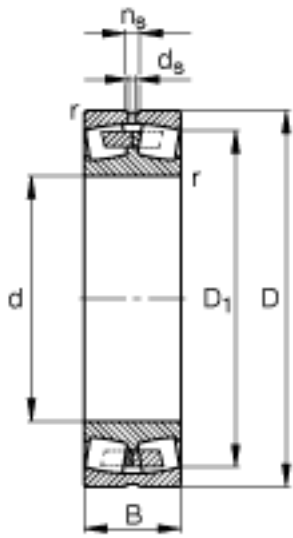

FAG 238/630-XL-MA1参数

尺寸	d	630	mm	-
	D	780	mm	-
	B	112	mm	-
	D ₁	736.8	mm	-
	D _{a max}	765	mm	-
	d _{a min}	645	mm	-
	d _s	8	mm	-
	n _s	15	mm	-
	r _{a max}	3	mm	-
	r _{min}	4	mm	-
重量	m	122000	g	质量
基本额定载荷	C _r	2650000	N	基本额定动载荷，径向
	C _{0r}	6400000	N	基本额定静载荷，径向
计算系数	e	0.12		-
	Y ₁	5.51		-
	Y ₂	8.21		-
	Y ₀	5.39		-
疲劳极限载荷	C _{ur}	580000	N	疲劳极限载荷，径向
极限转速	n _G	560	r/min	极限转速

FAG 238/630-XL-MA1图片

参考资料:<http://www.sozhou.com/p/a7b56df9.html>