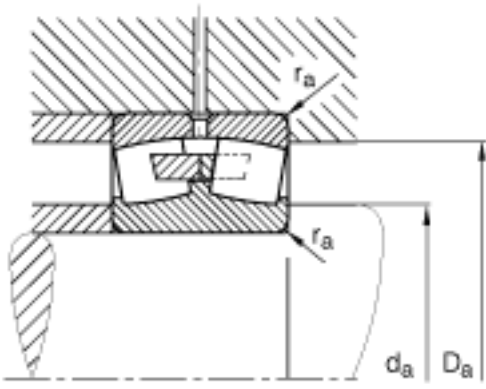

FAG 238/630-XL-MA1参数

尺寸	d	630	mm	-
	D	780	mm	-
	B	112	mm	-
	D ₁	736.8	mm	-
	D _{a max}	765	mm	-
	d _{a min}	645	mm	-
	d _s	8	mm	-
	n _s	15	mm	-
	r _{a max}	3	mm	-
	r _{min}	4	mm	-
重量	m	122000	g	质量
基本额定载荷	C _r	2650000	N	基本额定动载荷，径向
	C _{0r}	6400000	N	基本额定静载荷，径向
计算系数	e	0.12		-
	Y ₁	5.51		-
	Y ₂	8.21		-
	Y ₀	5.39		-
疲劳极限载荷	C _{ur}	580000	N	疲劳极限载荷，径向
极限转速	n _G	560	r/min	极限转速

FAG 238/630-XL-MA1图片

参考资料:<http://www.sozhou.com/p/a7b56df9.html>