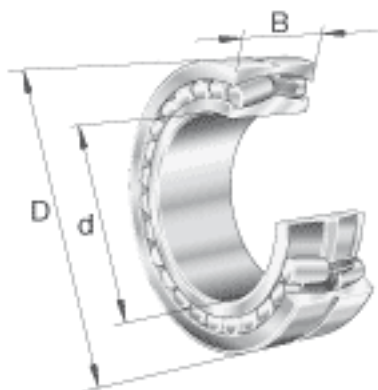

FAG 238/630-XL-MA1参数

尺寸	d	630	mm	-
	D	780	mm	-
	B	112	mm	-
	D ₁	736.8	mm	-
	D _{a max}	765	mm	-
	d _{a min}	645	mm	-
	d _s	8	mm	-
	n _s	15	mm	-
	r _{a max}	3	mm	-
	r _{min}	4	mm	-
重量	m	122000	g	质量
基本额定载荷	C _r	2650000	N	基本额定动载荷，径向
	C _{0r}	6400000	N	基本额定静载荷，径向
计算系数	e	0.12		-
	Y ₁	5.51		-
	Y ₂	8.21		-
	Y ₀	5.39		-
疲劳极限载荷	C _{ur}	580000	N	疲劳极限载荷，径向
极限转速	n _G	560	r/min	极限转速

FAG 238/630-XL-MA1图片

参考资料:<http://www.sozhou.com/p/a7b56df9.html>