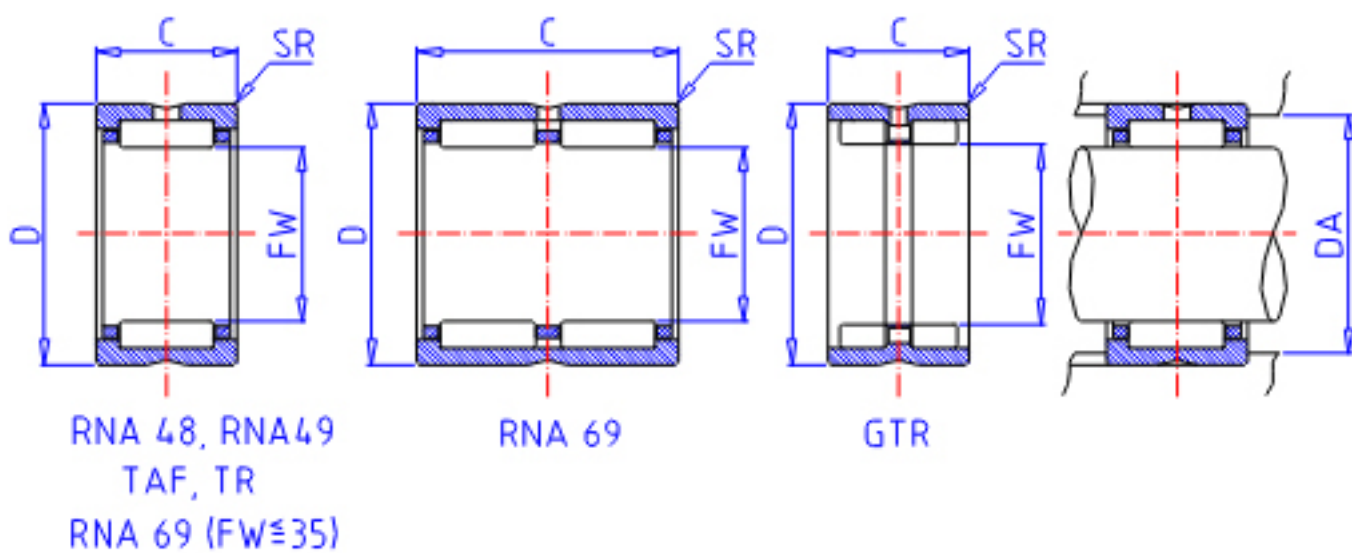

IKO RNA 4952参数

轴径	STDRT	290	mm	轴径
型号	ORDER	RNA 4952		型号
重量	MASS	21200.0	g	重量
主要尺寸	FW	290	mm	内径
	D	360	mm	外径
	C	100	mm	宽度
	SR	2.1	mm	(最小)
安装尺寸	DA	349.0	mm	(最大)
基本额定载荷	CR	847000	N	动载荷
	COR	1900000	N	静载荷

IKO RNA 4952图片