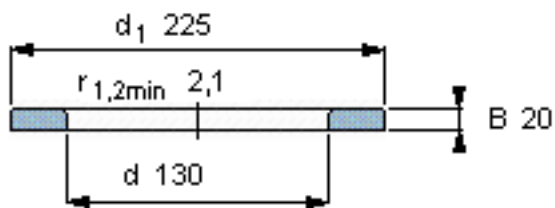

SKF WS 89326参数

尺寸	d	130	mm	-
	D	-	mm	-
	B	20	mm	-
	d ₁	225	mm	-
	D ₁	-	mm	-
	r ₁ 、r _{1.2}	2.1	mm	-
重量	重量	4130	g	-
型号	型号	WS 89326	-	-

SKF WS 89326图片

轴垫圈

轴垫圈

参考资料:<http://www.sozhou.com/p/a703dbb3.html>