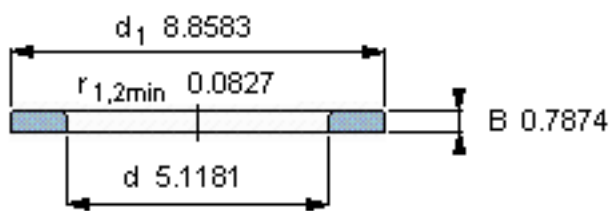

SKF WS 89326参数

尺寸	d	130	mm	-
	D	-	mm	-
	B	20	mm	-
	d ₁	225	mm	-
	D ₁	-	mm	-
	r ₁ 、r _{1.2}	2.1	mm	-
重量	重量	4130	g	-
型号	型号	WS 89326	-	-

SKF WS 89326图片

轴垫圈

轴垫圈

参考资料:<http://www.sozhou.com/p/a703dbb3.html>