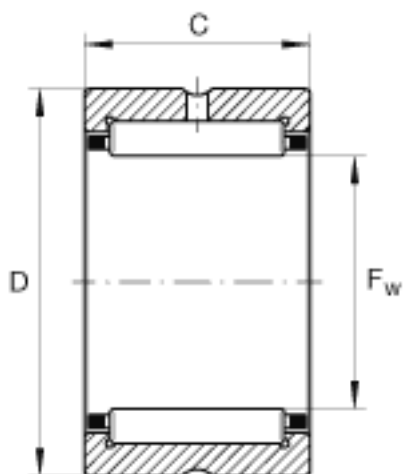

INA NCS2620参数

尺寸	F_w	41.275	mm	-
	D	55.563	mm	-
	C	31.75	mm	-
重量	m	209	g	质量
基本额定载荷	C_r	49500	N	基本额定动载荷, 径向
	C_{0r}	89000	N	基本额定静载荷, 径向
参考转速	$n_G \text{ öl}$	0	r/min	-

INA NCS2620图片

参考资料:<http://www.sozhou.com/p/a64c932e.html>