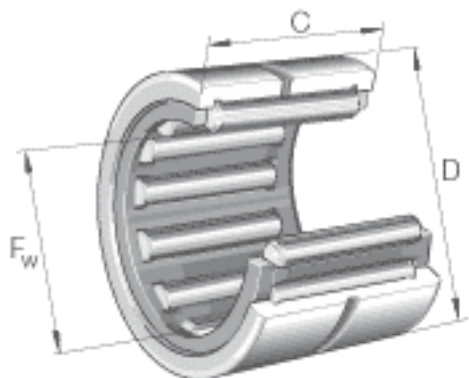

INA NCS2620参数

尺寸	F_w	41.275	mm	-
	D	55.563	mm	-
	C	31.75	mm	-
重量	m	209	g	质量
基本额定载荷	C_r	49500	N	基本额定动载荷, 径向
	C_{0r}	89000	N	基本额定静载荷, 径向
参考转速	$n_G \text{ öl}$	0	r/min	-

INA NCS2620图片

参考资料:<http://www.sozhou.com/p/a64c932e.html>