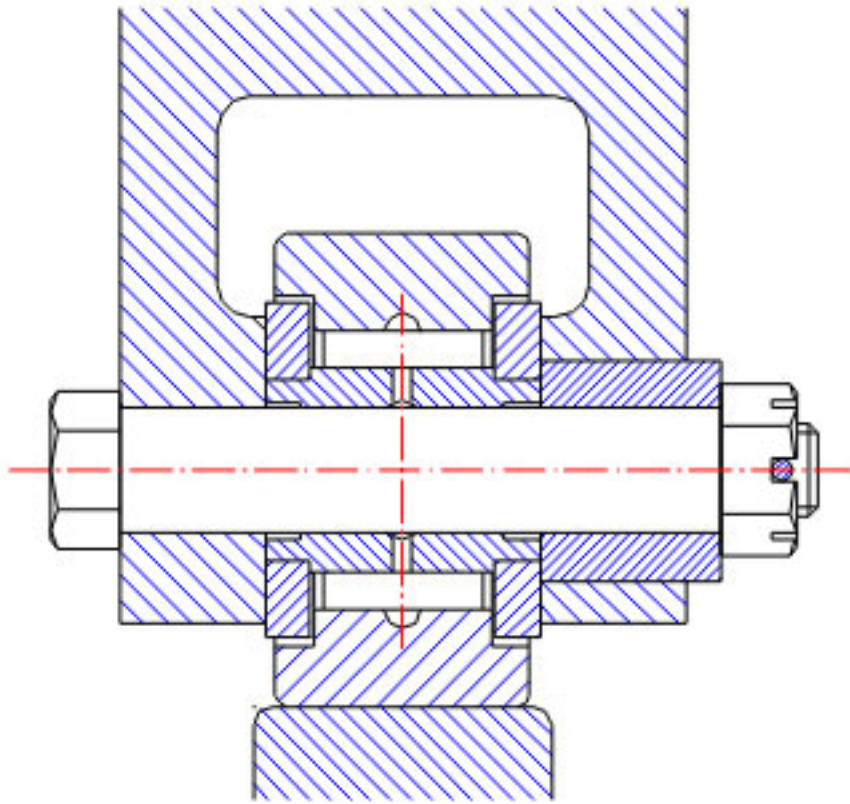

参考资料:<http://www.sozhou.com/p/a5fa9e7d.html>