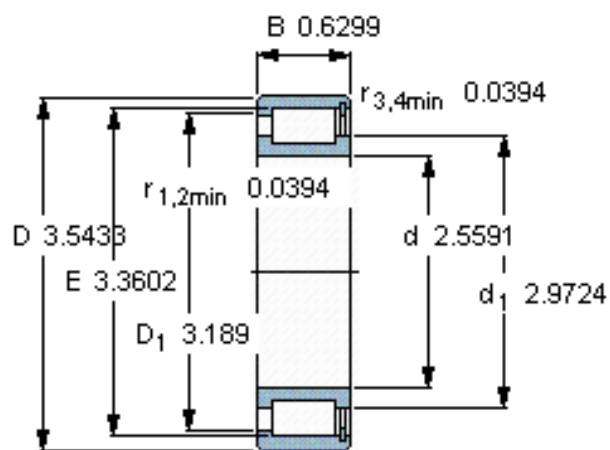

计算系数

k_r 0,2

e 0,3 γ 0,4