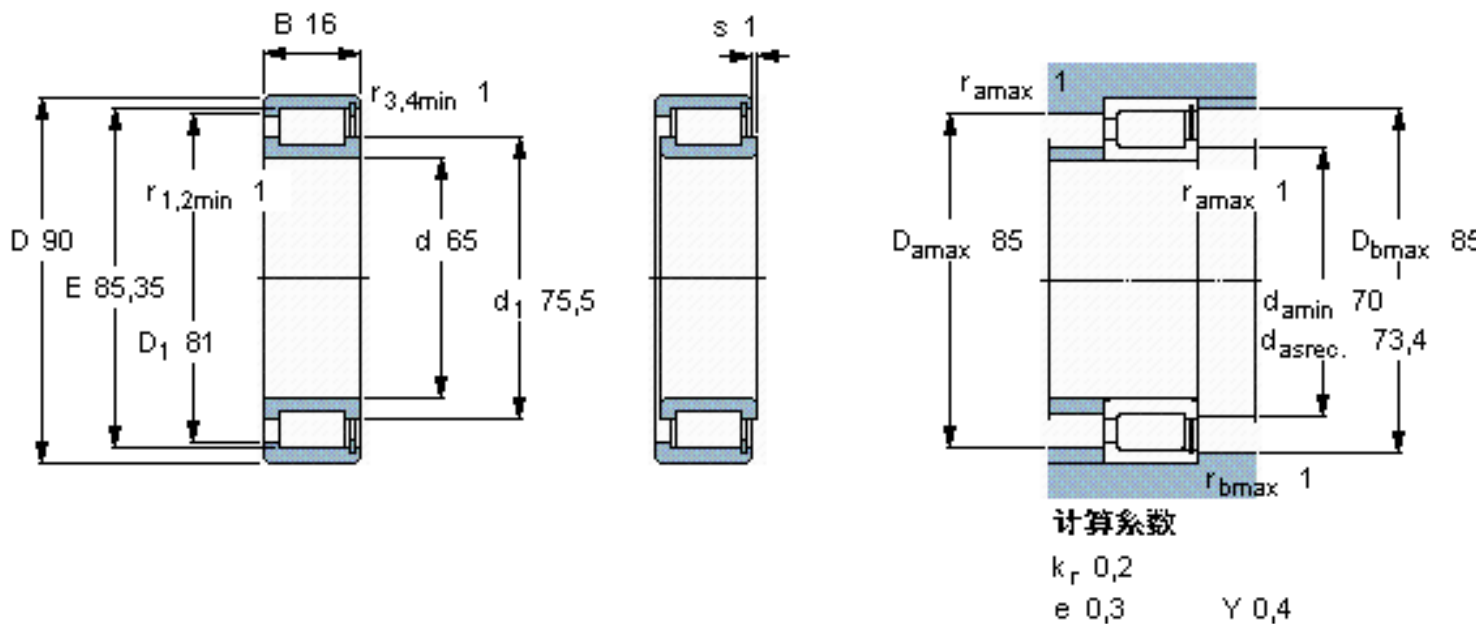

SKF NCF 2913 CV参数

主要尺寸	d	65	mm	-
	D	90	mm	-
	B	16	mm	-
基本额定载荷	C	58300	N	动载荷
	C_0	88000	N	静载荷
疲劳载荷极限	P_u	10200	N	-
额定转速	参考转速	3200	r/min	-
	极限转速	4000	r/min	-
重量	重量	310	g	-
型号	型号	NCF 2913 CV	-	-

SKF NCF 2913 CV图片