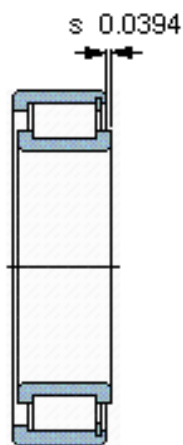

计算系数

k_r 0,2

e 0,3 γ 0,4