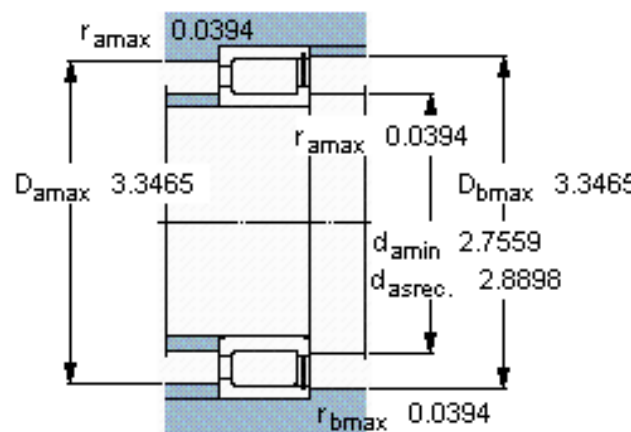

计算系数

k_r 0,2

e 0,3 γ 0,4