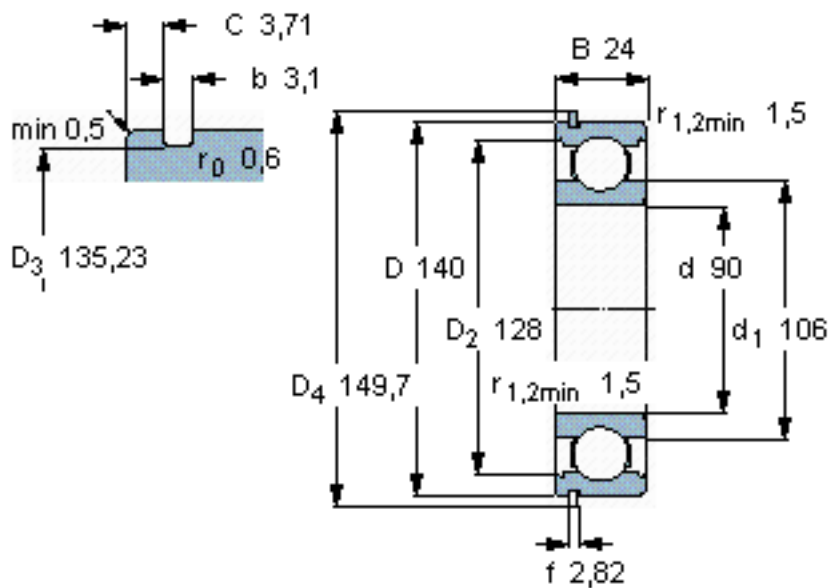

SKF 6018 NR *参数

主要尺寸	d	90	mm	-
	D	140	mm	-
	B	24	mm	-
基本额定载荷	C	60500	N	动载荷
	C_0	50000	N	静载荷
疲劳载荷极限	P_u	1960	N	-
额定转速	参考转速	10000	r/min	-
	极限转速	6300	r/min	-
重量	重量	1150	g	-
型号	* SKF 探索者轴承	6018 NR *	-	-
	* SKF 探索者轴承	SP 140	-	-

SKF 6018 NR *图片

计算系数

k_r 0,025

f_0 16

参考资料: <http://www.sozhou.com/p/a43e2b6e.html>

计算系数

k_r 0,025

f_0 16