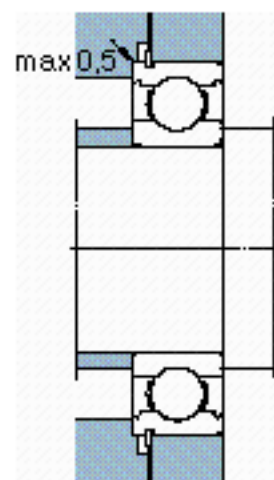

SKF 6018 NR *参数

主要尺寸	d	90	mm	-
	D	140	mm	-
	B	24	mm	-
基本额定载荷	C	60500	N	动载荷
	C_0	50000	N	静载荷
疲劳载荷极限	P_u	1960	N	-
额定转速	参考转速	10000	r/min	-
	极限转速	6300	r/min	-
重量	重量	1150	g	-
型号	* SKF 探索者轴承	6018 NR *	-	-
	* SKF 探索者轴承	SP 140	-	-

SKF 6018 NR *图片

计算系数

k_r 0,025

f_0 16

参考资料: <http://www.sozhou.com/p/a43e2b6e.html>

计算系数

k_r 0,025

f_0 16