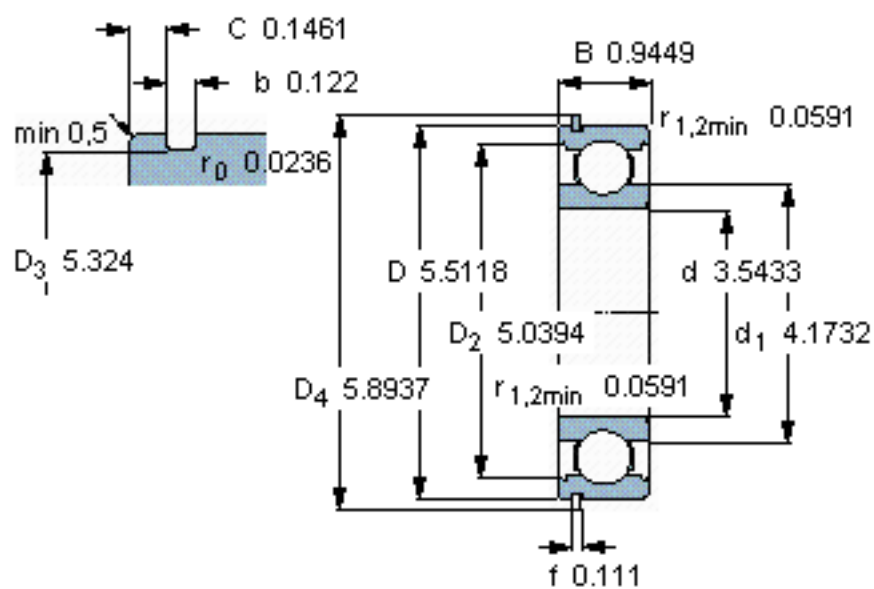

SKF 6018 NR *参数

主要尺寸	d	90	mm	-
	D	140	mm	-
	B	24	mm	-
基本额定载荷	C	60500	N	动载荷
	C_0	50000	N	静载荷
疲劳载荷极限	P_u	1960	N	-
额定转速	参考转速	10000	r/min	-
	极限转速	6300	r/min	-
重量	重量	1150	g	-
型号	* SKF 探索者轴承	6018 NR *	-	-
	* SKF 探索者轴承	SP 140	-	-

SKF 6018 NR *图片

计算系数

k_r 0,025

f_0 16

参考资料: <http://www.sozhou.com/p/a43e2b6e.html>

计算系数

k_r 0,025

f_0 16