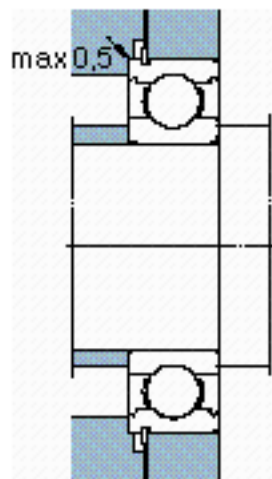

SKF 6018 NR *参数

主要尺寸	d	90	mm	-
	D	140	mm	-
	B	24	mm	-
基本额定载荷	C	60500	N	动载荷
	C_0	50000	N	静载荷
疲劳载荷极限	P_u	1960	N	-
额定转速	参考转速	10000	r/min	-
	极限转速	6300	r/min	-
重量	重量	1150	g	-
型号	* SKF 探索者轴承	6018 NR *	-	-
	* SKF 探索者轴承	SP 140	-	-

SKF 6018 NR *图片

计算系数

k_r 0,025

f_0 16

参考资料: <http://www.sozhou.com/p/a43e2b6e.html>

计算系数

k_r 0,025

f_0 16