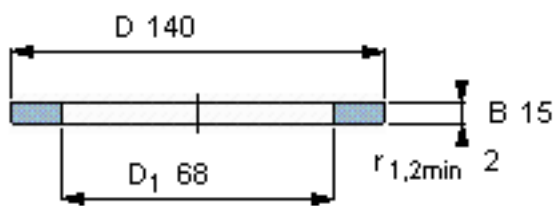

SKF GS 89413参数

尺寸	d	65	mm	-
	D	140	mm	-
	B	15	mm	-
	d ₁	-	mm	-
	D ₁	68	mm	-
	r ₁ 、r _{1.2}	2	mm	-
重量	重量	1410	g	-
型号	型号	GS 89413	-	-

SKF GS 89413图片

轴承座垫圈

轴承座垫圈

参考资料:<http://www.sozhou.com/p/a3bcc4ab.html>