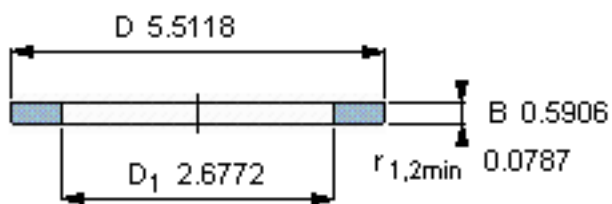

SKF GS 89413参数

尺寸	d	65	mm	-
	D	140	mm	-
	B	15	mm	-
	d ₁	-	mm	-
	D ₁	68	mm	-
	r ₁ 、r _{1.2}	2	mm	-
重量	重量	1410	g	-
型号	型号	GS 89413	-	-

SKF GS 89413图片

轴承座垫圈

轴承座垫圈

参考资料:<http://www.sozhou.com/p/a3bcc4ab.html>