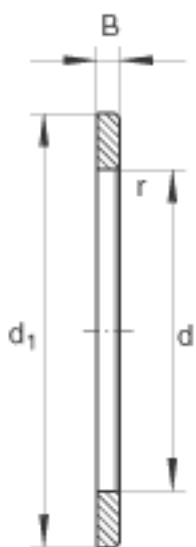

INA WS89416参数

尺寸	d	80	mm	-
	d ₁	170	mm	-
	B	18	mm	-
	r _{min}	2.1	mm	-
重量	m	2500	g	质量

INA WS89416图片

参考资料:<http://www.sozhou.com/p/a288759c.html>