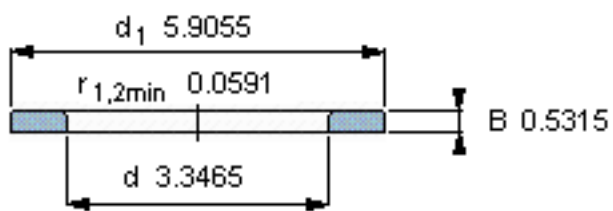

SKF WS 89317参数

尺寸	d	85	mm	-
	D	-	mm	-
	B	13.5	mm	-
	d <sub>1</sub>	150	mm	-
	D <sub>1</sub>	-	mm	-
	r <sub>1</sub> 、r <sub>1.2</sub>	1.5	mm	-
重量	重量	1260	g	-
型号	型号	WS 89317	-	-

SKF WS 89317图片

轴垫圈

轴垫圈

参考资料:<http://www.sozhou.com/p/a1a778dd.html>