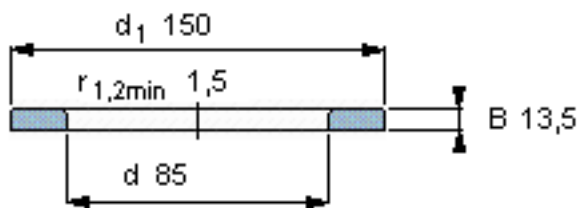

SKF WS 89317参数

尺寸	d	85	mm	-
	D	-	mm	-
	B	13.5	mm	-
	d <sub>1</sub>	150	mm	-
	D <sub>1</sub>	-	mm	-
	r <sub>1</sub> 、r <sub>1.2</sub>	1.5	mm	-
重量	重量	1260	g	-
型号	型号	WS 89317	-	-

SKF WS 89317图片

轴垫圈

轴垫圈

参考资料:<http://www.sozhou.com/p/a1a778dd.html>