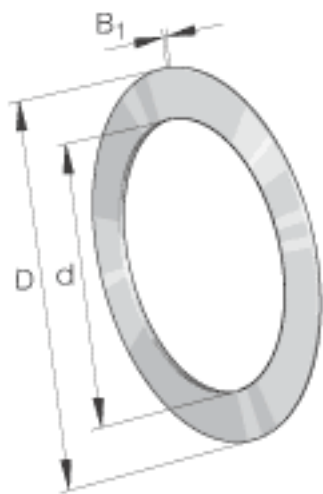

INA TWD815参数

尺寸	d	12.7	mm	-
	B_1	3.2	mm	-
重量	m	8	g	质量
尺寸	D	23.8252	mm	-

INA TWD815图片

参考资料:<http://www.sozhou.com/p/a18fd0f0.html>