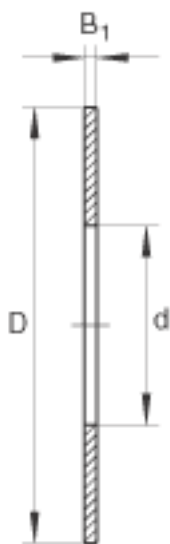

INA TWD815参数

尺寸	d	12.7	mm	-
	B_1	3.2	mm	-
重量	m	8	g	质量
尺寸	D	23.8252	mm	-

INA TWD815图片

参考资料:<http://www.sozhou.com/p/a18fd0f0.html>