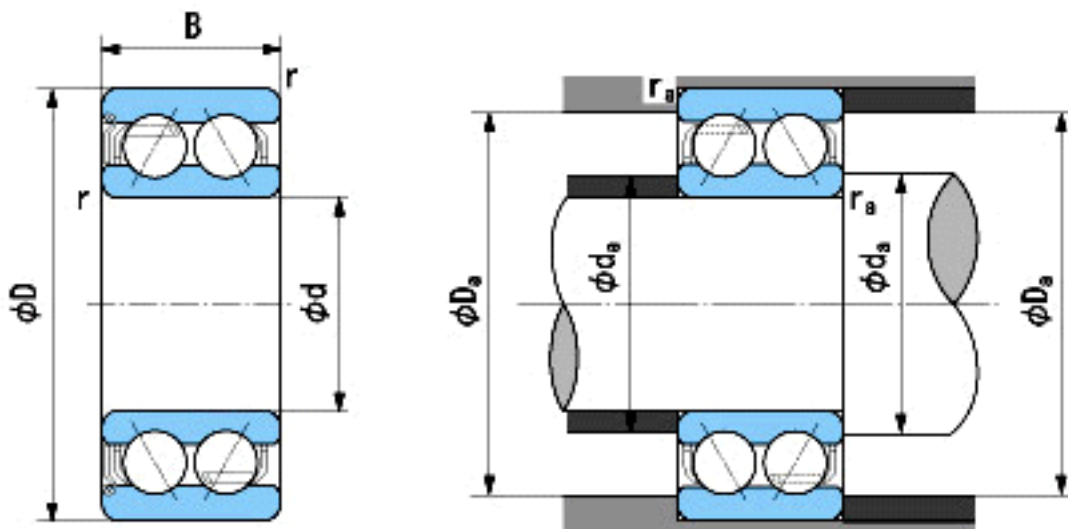

NACHI 5207Z参数

外形尺寸	d	35	mm	外径
	D	72	mm	内径
	B	27	mm	宽度
	r	1.1~2	mm	轴向
	r	1.1~3.5	mm	轴向
安装尺寸	da (min)	42	mm	(最小)
	Da (max)	65	mm	(最大)
	ra (max)	1	mm	(最大)
重量	Mass	430	g	重量
基本额定载荷	Cr	35000	N	动载荷
	Cor	25900	N	静载荷
极限速度	Grease	7000	r/min	脂润滑
	Oil	-	r/min	油润滑

NACHI 5207Z图片

参考资料:<http://www.sozhou.com/p/a129a728.html>