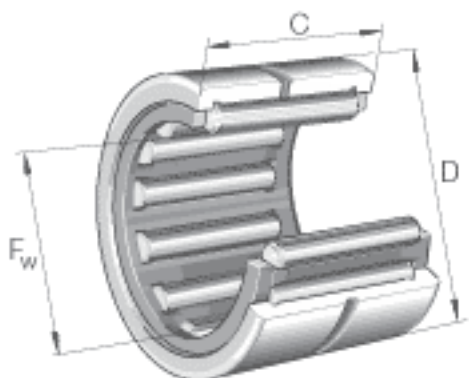

INA NKS37参数

尺寸	F_w	37	mm	-
	D	52	mm	-
	C	22	mm	-
	r_{min}	0.6	mm	-
重量	m	123	g	质量
基本额定载荷	C_r	41500	N	基本额定动载荷，径向
	C_{0r}	50000	N	基本额定静载荷，径向
疲劳极限载荷	C_{ur}	8600	N	疲劳极限载荷，径向
极限转速	n_G	11700	r/min	极限转速
参考转速	n_B	6400	r/min	参考转速

INA NKS37图片