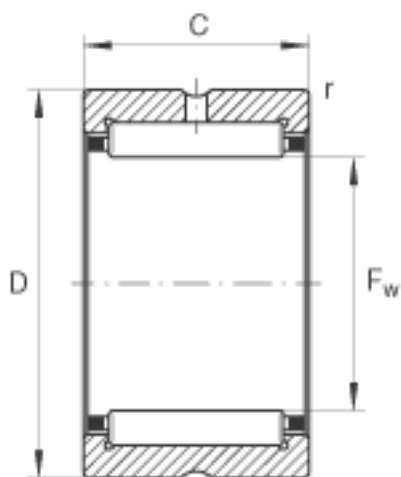

INA NKS37参数

尺寸	F_w	37	mm	-
	D	52	mm	-
	C	22	mm	-
	r_{min}	0.6	mm	-
重量	m	123	g	质量
基本额定载荷	C_r	41500	N	基本额定动载荷，径向
	C_{0r}	50000	N	基本额定静载荷，径向
疲劳极限载荷	C_{ur}	8600	N	疲劳极限载荷，径向
极限转速	n_G	11700	r/min	极限转速
参考转速	n_B	6400	r/min	参考转速

INA NKS37图片